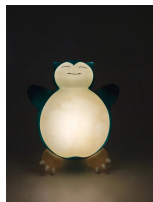

www.ravate.com

Nom produit : Lampe LED Pokémon Ronflex 25 cm - TEKNOFUN ENTERTAINMENT - 811361
Code Rav : 35807330

www.ravate.com

Description :

Vous cherchez un accessoire de décoration original pour votre intérieur ? Cette Lampe LED Pokémon Ronflex de la marque TEKNOFUN ENTERTAINMENT saura vous satisfaire. Elle met à l'honneur l'adorable pokémon Ronflex en pleine sieste. Du haut de ses 25 cm, elle trouvera facilement sa place sur votre table de nuit. Allumer et éteindre la lampe se fera avec facilité grâce au bouton ON/OFF. De plus, vous pouvez choisir la position d'éclairage de votre choix. La lampe fonctionne avec 3 piles AAA.

Caractéristiques

Marque :	TEKNOFUN ENTERTAINMENT
Couleur principale :	Multicolore
Alimentation :	3xAAA (non incluses)
Fonctions :	2 modes d'éclairage, bouton ON/OFF
Taille :	25 cm
Age :	Dès 3 ans
Nom du produit :	Lampe LED Pokémon Ronflex
Couleur :	Gris/crème
Type de produit :	Figurine - Lampe LED
Accessoires inclus :	Manuel
Modèle :	811361
Bouton :	on/off
Licence :	Pokémon
Personnages :	Ronflex
Retrait en magasin :	oui