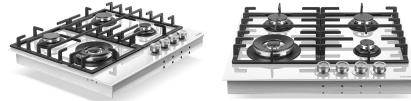

Nom produit : Plaque de cuisson à Gaz Encastrable 4 Foyers Blanc - SCHOLTES - SOTG1630W
Code Rav : 30505592

www.ravate.com

Description :

Facilitez votre quotidien avec cette plaque de cuisson à gaz encastrable 4 foyers de la marque SCHOLTES. Encastrable, cet accessoire s'installe facilement dans votre cuisine. La température réglable de chaque feu permet de personnaliser la cuisson de vos repas. De plus, il convient pour tout type de foyer et offre des résultats toujours parfaits. En outre, cet accessoire garantit une utilisation sécurisée.

Caractéristiques

Marque :	SCHOLTES
Couleur principale :	Blanc
Finition :	Verre
Nb de foyer :	4
Type de plaque :	Gaz
Nom du produit :	Plaque de cuisson à Gaz Encastrable 4 Foyers
Couleur :	Blanc
Type de produit :	Table de cuisson
Largeur (cm) :	59
Hauteur (cm) :	5.7
Allumage :	1 main
Modèle :	SOTG1630W
Poids (kg) :	14.2
Type de pose :	Encastrable
Profondeur (cm) :	50.8
Connecté :	Non
Type d'allumage :	Allumage une main
Type d'encastrement :	A recouvrement plan de travail
Foyer le + puissant (W) :	3 500
Longueur du cordon (m) :	1
Matière de la surface :	Verre
Position des commandes :	Frontale
Puissance de raccordement (W) :	8000
Zone de cuisson modulable (flex) :	Non
Avantages produits :	Foyer triple couronne grilles
Hauteur d'encastrement :	5,1 cm
Largeur d'encastrement :	56 cm
Profondeur d'encastrement :	48 cm
Nombre foyer(s) :	4
Touche(s) sensitive(s) :	Non
Type de commande(s) :	Manettes
Sécurité gaz :	Oui
Disposition des commandes :	Frontales