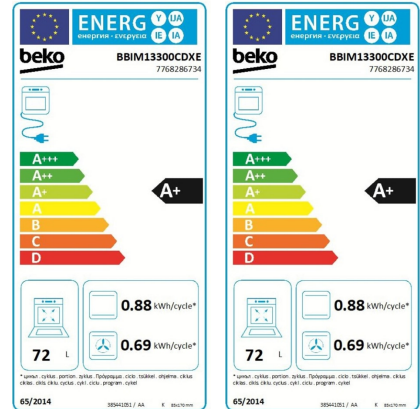

Nom produit : Four Encastrable Multifonction Catalyse 72L Noir - BEKO -
BBIM13300CDXE
Code Rav : 30505609

www.ravate.com

Description :

Ce Four Encastrable Multifonction Catalyse 72L de la marque BEKO fera de votre préparation culinaire un jeu d'enfant. Cet appareil de cuisson rassemble 3 résistances : voûte, sole et annulaire avec un ventilateur puissant de 1650 tours/minute assurant une préparation rapide et un résultat uniforme. De plus, il dispose d'un rail télescopique offrant un accès sécurisé et simplifié aux plats. Par ailleurs, ce modèle BBIM13300CDXE est équipé d'une grande capacité de 72 litres et de parois catalytiques pour éliminer les salissures tout en garantissant une faible consommation d'énergie.

Caractéristiques

| | |
|-------------------------|---------------------------------------------|
| Puissance : | De 3000 à 3499W |
| Marque : | BEKO |
| Classe énergétique : | A+ |
| Couleur principale : | Noir |
| Nettoyage : | Catalyse |
| Volume de la cavité : | de 70 à 79L |
| Mode de cuisson : | Gril |
| Eclairage intérieur : | Oui |
| Hauteur : | 59,5 cm |
| Accessoires fournis : | Grille et Lèchefrite |
| La classe énergétique : | A+ |
| Poids : | 36,6 kg |
| Largeur : | 59,4 cm |
| Puissance : | 2500 W |
| Nom du produit : | Four Encastrable Multifonction Catalyse 72L |
| Couleur : | Noir |
| Type de produit : | Four Encastrable |
| Convection naturelle : | Oui |
| Nombre de programmes : | 9 |
| Modèle : | BBIM13300CDXE |
| Sécurité : | Verrouillage Pyrolyse |
| Type de pose : | Encastrable |
| Série : | B300 |
| Profondeur du produit : | 56,7 cm |
| Tension (V) : | 220-240 |