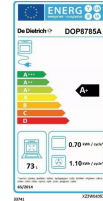

Nom produit : Four encastrable Pyrolyse 73L Noir - DE DIETRICH - DOP8785A
Code Rav : 30505628

www.ravate.com

Description :

De Dietrich vous présente le Four encastrable Pyrolyse 73L, l'appareil de cuisson idéal pour simplifier votre quotidien. Il embarque la technologie Perfect Sensor qui analyse le taux d'humidité, le poids et le volume afin d'ajuster automatiquement tous les paramètres de cuisson. Pour le mode "chef", il vous permet de choisir parmi les 15 plats au menu pour une cuisson entièrement automatique. Par ailleurs, ce four Pyrolyse dispose d'une température intérieure de 500°C pouvant détruire les graisses, d'une porte froide pour éviter tout risque de brûlure et de fonctions spéciales dont : Sabbat, basse température, décongélation, maintien au chaud ou pizza.

Caractéristiques

Puissance :	De 3000 à 3499W
Marque :	DE DIETRICH
Classe énergétique :	A+
Couleur principale :	Noir
Nettoyage :	Pyrolyse
Volume de la cavité :	de 70 à 79L
Mode de cuisson :	Chaleur tournante pulsée
Puissance totale :	3.385 W
Type de porte :	Froide
La classe énergétique :	A+
Nettoyage :	Pyrolyse
Nom du produit :	Four encastrable Pyrolyse 73L
Couleur :	Noir
Puissance du gril :	2.100 W
Type de produit :	Four Encastrable
Livré avec :	Notice, Cordon d'alimentation sans prise, Grille, 2 Grilles, Lechefrite, Rails télescopiques, Plat
Modèle :	DOP8785A
Dimensions l x h x p :	59.2 x 59.2 x 60.9 cm
Poids net :	39,10 Kg
Type de commande :	Boutons
Type d'encastrement :	Four standard (60 x 60 cm)
Tournebroche :	Non
Longueur du cordon d'alimentation :	1,15 m
Type d'ouverture de porte :	Standard
Fonctions spéciales pour répondre à toutes vos envies :	Sabbat, basse température, décongélation, maintien au chaud, pizza
Fermeture de porte :	Fermeture douce
Vitre de porte démontable :	Oui, pour un nettoyage complet et facilité
Sonde cuisson :	Non
Consommation en convection naturelle :	0,70 kW