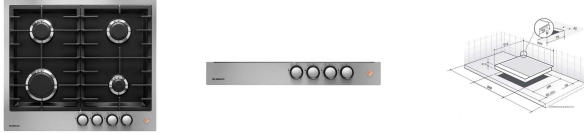

Nom produit : Plaque de cuisson gaz Encastrable 4 foyers Argent - DE DIETRICH - DPE7620XF
Code Rav : 30505629

www.ravate.com

Description :

De Dietrich vous présente la Plaque de cuisson gaz encastrable 4 foyers, l'appareil de cuisson idéal pour faciliter les préparations culinaires. Trois puissances de foyers sont proposées pour une cuisson personnalisée selon les recettes. Pratique et sécurisant, cet électroménager est équipé de commandes frontales faciles d'accès et d'un système de sécurité thermocouple garantissant la coupure automatique du gaz en cas d'extinction accidentelle de la flamme.

Caractéristiques

Marque :	DE DIETRICH
Couleur principale :	Argenté
Finition :	Fonte
Nb de foyer :	4
Type de commandes :	Manette
Finition :	Acier, Email, Inox, Fonte
Hauteur :	51 cm
Accessoires fournis :	Joint d'étanchéité - Kit encastrement
Poids :	10.2 kg
Largeur :	60 cm
Puissance :	7500 W
Nom du produit :	Plaque de cuisson gaz Encastrable 4 foyers
Couleur :	Argent
Type de produit :	Plaque de Cuisson
Modèle :	DPE7620XF
Sécurité :	Système de sécurité gaz par Thermocouple
Type de pose :	Encastrable
Connecté :	Non
Profondeur du produit :	51 cm
Hauteur d'encastrement :	4,7 cm
Largeur d'encastrement :	56 cm
Profondeur d'encastrement :	48 cm
Nombre de foyer(s) :	4
Disposition des commandes :	Frontales
Foyer arrière droit (type, puissance, dimension) :	Gaz - 1750 W - Semi rapide
Foyer arrière gauche (type, puissance, dimension) :	Gaz - 1750 W - Semi rapide
Foyer avant droit (type, puissance, dimension) :	Gaz - 1000 W - Auxiliaire
Foyer avant gauche (type, puissance, dimension) :	Gaz - 3000 W - Rapide
Plaque avec hotte intégrée :	Non
Retrait en magasin :	oui