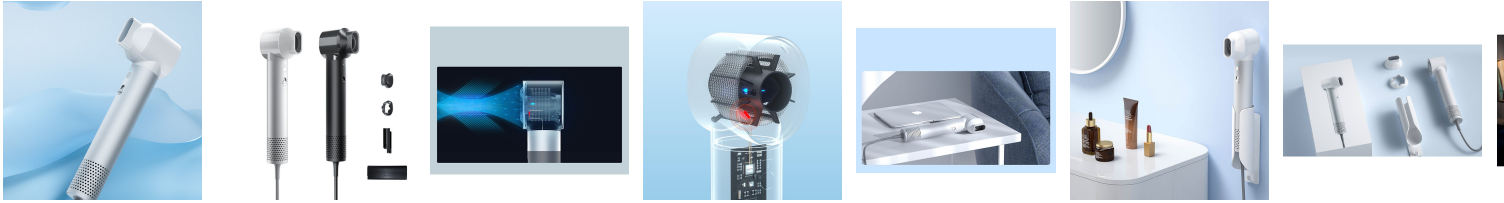

Nom produit : Sèche-Cheveux Compact 1000W Argent Glacier -ROIDMI - CFJ01RM
Code Rav : 31016914

www.ravate.com

Description :

Vous allez bientôt partir en voyage et il vous faut un sèche-cheveux de voyage de petite taille ? La marque ROIDMI propose un Sèche-Cheveux Compact 1000W efficace, avec une vitesse de 216 km/h et 110 000 tours par min, qui pourra convenir. De couleur Argent Glacier, ce modèle fonctionne avec différents paramètres de chaleur : Air froid/air chaud/air chaud. Taille du cordon : 1,80 m. Dimensions : 243 x 38 x 49.7 mm. Poids du sèche-cheveux : 0.29 Kg.

Caractéristiques

Marque :	ROIDMI
Couleur principale :	Argenté
Accessoires :	Magnétique * 2, Boîte de rangement * 1, Support de support * 1
Vitesse :	216 km/h
Type de moteur :	Moteur numérique avec système de contrôle de température
Dimensions :	243 x 38 x 49.7 mm
Poids :	0.29 kg
Puissance :	1000 W
Nom du produit :	Sèche-Cheveux Compact 1000W
Couleur :	Argent Glacier
Type de produit :	Sèche-cheveux
Tension :	220 V
Modèle :	A100 (CFJ01RM)
Taille du cordon :	1,80 m
Tour par minute :	110 000 tr/min
Paramètres de chaleur :	Air froid/air chaud/air chaud
Retrait en magasin :	oui