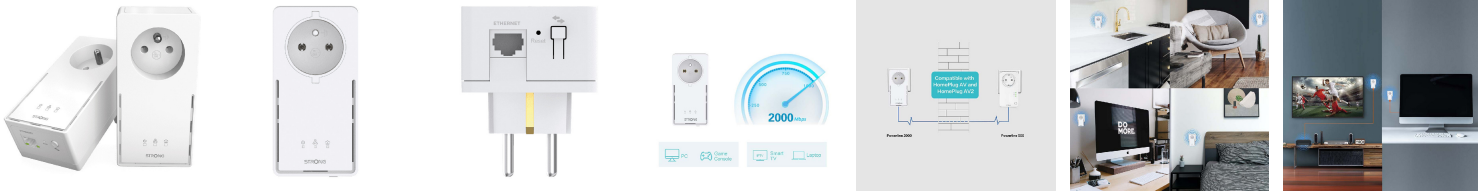

Nom produit : Kit Adaptateur Réseau Cpl 2000Mbps Blanc - STRONG - STRONG_CPL_2000MB
Code Rav : 36005310

www.ravate.com

Description :

Le Kit Adaptateur Réseau CPL 2000 Mbits de STRONG avec 2 adaptateurs permet d'utiliser facilement une connexion Internet haut débit pouvant atteindre 2000 Mbps. Grâce à la fonction MIMO 2x2, il offre une qualité de transmission des données exceptionnelle en utilisant le réseau électrique existant dans votre maison. Il suffit de connecter un adaptateur à votre modem Internet via le port Ethernet et votre connexion Internet sera instantanément disponible à partir de n'importe quelle prise électrique grâce au second adaptateur. Par ailleurs, vous ne perdrez aucune prise de courant car les deux adaptateurs possèdent leurs propres prises de courant avec filtre anti-surtension.

Caractéristiques

Marque :	STRONG
Couleur principale :	Blanc
Dimensions (L x P x H) :	60 x 74 x 119 mm
Poids :	0,19 kg
Puissance :	100 - 240 V, 50/60 Hz
Nom du produit :	Kit Adaptateur Réseau Cpl 2000Mbps
Couleur :	Blanc
Type de produit :	Adaptateur Réseau
Modèle :	TL-WPA7517
Portée :	Jusqu'à 300m de câbles électriques
Boutons :	Connect & Secure, Reset
LEDS :	Alimentation, CPL, 1x Gigabit Ethernet Port (10/100/1000 Mbit/s)
Température de stockage :	-40° C ~ +70° C
Système requis :	Une connexion Ethernet RJ45
Certification :	CE
Température de fonctionnement :	0° C ~ +40° C
Fréquences :	2 MHz ~ 68 MHz
Humidité en fonctionnement :	10%~90% sans condensation
Humidité en stockage :	5%~95% sans condensation
Contenus :	2x Adaptateurs CPL 2000, 2x Câbles Ethernet, Manuel d'installation
Standards :	HomePlug™ AV2, HomePlug™ AV, IEEE 802.3, IEEE 802.3u, IEEE 802.3ab
MIMO :	2x2
Interface de prise d'alimentation :	AC 250 V 10 A max., AC 125 V 10 A max.
Encryptage de Sécurité :	128 bit AES
Retrait en magasin :	oui