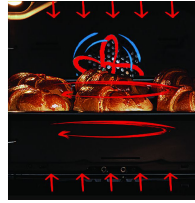

Nom produit : Cuisinière Mixte Pose Libre 3 Gaz + 1 Electrique Blanc - BEKO - FSE63120DWCS
Code Rav : 30403128

www.ravate.com