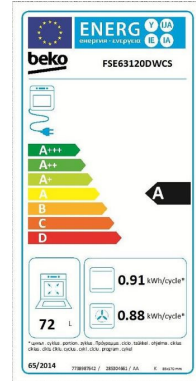

Nom produit : Cuisinière Mixte Pose Libre 3 Gaz + 1 Electrique Blanc - BEKO - FSE63120DWCS
Code Rav : 30403128

www.ravate.com

Description :

Une cuisinière mixte offre la possibilité de choisir parmi plusieurs modes de cuisson, soit à gaz ou sur une plaque électrique. Avec cette Cuisinière Mixte Pose Libre 3 Gaz + 1 Electrique, vous disposez de trois brûleurs pour une cuisson rapide et d'une plaque électrique pour mijoter vos petits plats. Le four, conçu avec un système auto-nettoyant, est classé A et le compartiment de cuisson possède cinq niveaux d'enfournement.

Caractéristiques

Marque :	BEKO
Classe énergétique :	A
Couleur principale :	Blanc
Nb de foyer :	4
Type (de feux) :	Mixte
Nombre de bruleurs :	3 Gaz + 1 Electrique
Dimensions :	60 x 60 x 85 cm
Nom du produit :	Cuisinière Mixte Pose Libre 3 Gaz + 1 Electrique
Couleur :	Blanc
Type de produit :	Cuisinière
Modèle :	FSE 63120 DWCS
Type de pose :	Pose libre
Type de four :	Multifonction
Sécurité thermocouple :	Oui
Chaleur Brassée :	oui
Type de parois :	Parois catalytiques latérales
Couvercle de la table :	Verre
Avec système auto-nettoyant :	Oui
Classe énergétique four 2 :	A
Nombre de niveaux d'enfournement :	5
Retrait en magasin :	oui