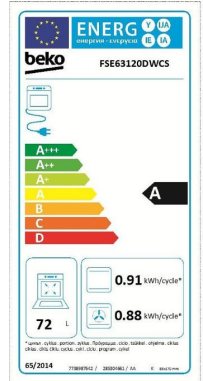

Nom produit : Cuisinière Mixte Pose Libre 3 Gaz + 1 Electrique Blanc - BEKO - FSE63120DWCS
Code Rav : 30403128

www.ravate.com

Description :

Une cuisinière mixte offre la possibilité de choisir parmi plusieurs modes de cuisson, soit à gaz ou sur une plaque électrique. Avec cette Cuisinière Mixte Pose Libre 3 Gaz + 1 Electrique, vous disposez de trois brûleurs pour une cuisson rapide et d'une plaque électrique pour mijoter vos petits plats. Le four, conçu avec un système auto-nettoyant, est classé A et le compartiment de cuisson possède cinq niveaux d'enfournement.

Caractéristiques

Marque :	BEKO
Classe énergétique :	A
Couleur principale :	Blanc
Nb de foyer :	4
Type (de feux) :	Mixte
Nombre de bruleurs :	3 Gaz + 1 Electrique
Dimensions :	60 x 60 x 85 cm
Nom du produit :	Cuisinière Mixte Pose Libre 3 Gaz + 1 Electrique
Couleur :	Blanc
Type de produit :	Cuisinière
Modèle :	FSE 63120 DWCS
Type de pose :	Pose libre
Type de four :	Multifonction
Sécurité thermocouple :	Oui
Chaleur Brassée :	oui
Type de parois :	Parois catalytiques latérales
Couvercle de la table :	Verre
Avec système auto-nettoyant :	Oui
Classe énergétique four 2 :	A
Nombre de niveaux d'enfournement :	5
Retrait en magasin :	oui