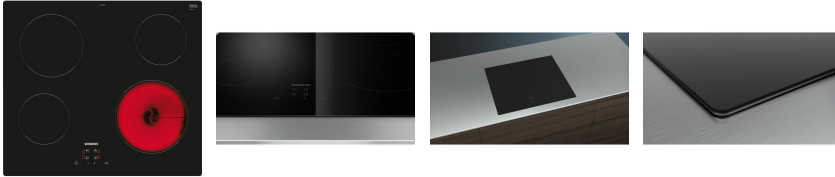

Nom produit : Plaque de cuisson vitrocéramique iQ100 4 Foyers Noir - SIEMENS - ET61RBEB8E
Code Rav : 30505696

www.ravate.com

Description :

Vous faites partie de ces gens qui prennent du plaisir à cuisiner ! Avec cette Plaque de cuisson vitrocéramique iQ100 4 Foyers proposée par SIEMENS, vous allez prendre encore plus de plaisir à concocter des petits plats pour votre famille et vos amis. C'est une plaque de cuisson noire qui saura se faire discrète dans votre cuisine une fois encastrée sur le plan de travail. Dotée de verrouillage des commandes tactiles, d'un système de sécurité pour enfant et d'un système anti-chauffe, cette plaque ne vous décevra pas.

Caractéristiques

Marque :	SIEMENS
Couleur principale :	Noir
Nb de foyer :	4
Type (de plaque) :	Vitrocéramique
Type de plaque :	Vitrocéramique
Nom du produit :	Plaque de cuisson vitrocéramique iQ100 4 Foyers
Couleur :	Noir
Type de produit :	Table de cuisson
Largeur (cm) :	59.2
Hauteur (cm) :	4.5
Minuterie :	Oui (avec coupure automatique)
Gamme :	iQ100
Modèle :	ET61RBEB8E
Poids (kg) :	7.5
Profondeur (cm) :	52.2
Connecté :	Non
Type d'encastrement :	A recouvrement de plan de travail
Energie :	Electricité
Foyer le + puissant (W) :	2 200
Longueur du cordon (m) :	1
Matière de la surface :	Vitrocéramique
Position des commandes :	Frontale
Puissance de raccordement (W) :	6600
Témoin(s) de chaleur résiduelle :	Oui
Type de cadre :	Sans cadre
Verrouillage des commandes / Sécurité enfant :	Oui
Zone de cuisson modulable (flex) :	Oui
Finition / Nuance :	Verre
Autre(s) fonction(s) :	Fonction restart, fonction quickStop
Diamètre du + grand foyer (cm) :	21
Anti-surchauffe :	Oui
Autre(s) sécurité(s) :	Témoin lumineux de fonctionnement