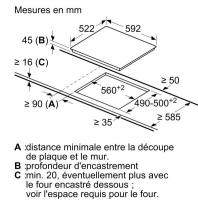

Nom produit : Plaque de cuisson vitrocéramique iQ100 4 Foyers Noir - SIEMENS - ET61RBEB8E
Code Rav : 30505696

www.ravate.com