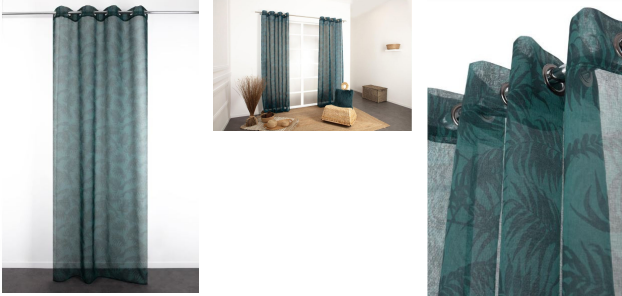

Nom produit : Rideau Manaus 140x260cm Vert - JBY CREATION
Code Rav : 26119155

www.ravate.com

Description :

Vous souhaitez apporter une touche décorative unique et élégante à votre intérieur ? JBY Creation met à votre disposition ce Rideau Manaus 140 x 260 cm. Issu de la collection Manaus, ce voilage à l'aspect vert s'adapte à tous les types de décoration. Il est conçu pour sublimer une chambre, un bureau, une armoire ou un salon. Sa conception en polyester et en coton le rend facile à nettoyer et durable. Pour un montage aisé, ce rideau de 140 x 260 cm est équipé de crochets pour une installation facile.

Caractéristiques

Marque :	JBY CREATION
Couleur principale :	Vert
Type (Rideaux et voilages) :	Rideau
Matières :	Polyester, coton
Style :	Côtier
Nom du produit :	Rideau Manaus 140x260 cm
Couleur :	Vert
Collection :	Manaus
Poids du produit :	0,75 Kg
Type de produit :	Rideau - voilage
Longueur du produit :	260cm
Hauteur du produit :	140cm
Composition :	77% Polyester 23% Coton
Thème :	Floral
Destination :	Chambre, Chambre, Bureau, Placard
Largeur du produit :	0,50cm
Séchage :	Séchage en machine interdit
Type d'effet :	Imprimé
Instructions de nettoyage :	Ne pas javelliser
Type de transparence :	Transparent pour laisser passer la lumière
Finition du bas :	Gaine
Dimensions (Lxl) :	140x260 cm
Instructions de lavage :	Lavage à 30°C
Type de rideau :	avec des trucs
Montage facile :	Oui
Avec crochets :	Oui
Couleur des oeillets :	Chrome mat
Raison :	Normes
Retrait en magasin :	oui