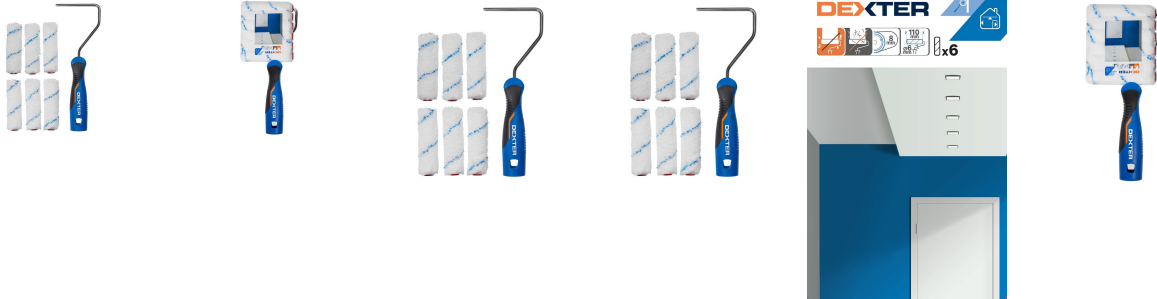

Nom produit : Lot de minirouleaux et recharges 110mm mur lisse ou plafond,
DEXTER
Code Rav : 24821979

www.ravate.com

Description :

Transformez votre expérience de peinture avec le Minirouleau 11 cm + 6 recharges de la marque Dexter. Doté d'une microfibre de qualité, ce rouleau est parfait pour peindre sur des murs lisses pour une finition lisse et uniforme. La poignée en plastique antidérapante en deux parties offre une prise en main confortable et précise pour un contrôle optimal de la peinture. Facile à nettoyer à l'eau, ce rouleau est également respectueux de l'environnement grâce à son indicateur de tri. En outre, grâce à une largeur de manche de 110 mm, les mini-rouleaux Dexter sont l'accessoire idéal pour tous vos projets de peinture en intérieur.

Caractéristiques

Usage du produit :	Peindre une surface lisse
Matière de la fibre :	Polyester
Largeur du manchon (en mm) :	110
Diamètre du manchon (en mm) :	15
Garantie (inclut la garantie légale de conformité) (en années) :	2
Matière de la monture :	Acier
Fabrication française :	Non
Fabrication "Union Européenne" :	Non
Type de produit :	Jeu de mini rouleaux