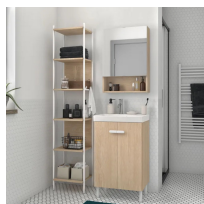

Nom produit : Meuble sous-Vasque Easy L.50xP.40cm Chêne Naturel
Code Rav : 23908805

www.ravate.com

Description :

Le Meuble sous-vasque Easy de la marque SENSEA offre une solution de rangement pratique et gain de place. Avec ses dimensions de L.50 x P.40 cm, il est facile à installer et à suspendre. De plus, sa finition effet chêne naturel apporte une touche de naturel et d'authenticité à votre salle de bain. Le meuble est équipé de deux portes battantes avec des charnières à fermeture progressive et une poignée en plastique brillant pour une prise en main aisée. Vous bénéficiez en outre d'une tablette réglable pour un rangement personnalisé. Le meuble est livré avec des pieds réglables et des accessoires de fixation pour une installation facile. Grâce à ce meuble sous-vasque Easy, profitez d'un espace de rangement pratique et esthétique tout en optimisant votre espace de salle de bain.

Caractéristiques

Marque :	SENSEA
Couleur principale :	Marron
Nom du produit :	Meuble sous-Vasque Easy L.50 x P.40cm
Couleur :	Effet chêne naturel
Type de produit :	Meuble sous-vasque
Matière principale :	Panneau de particules agglomérées mélaminé
Hauteur (en cm) :	80
Pieds réglables :	Oui
Composition :	Meuble sous-vasque
Type de pose :	A suspendre
Famille de couleur :	Beige
Type d'ouverture :	Porte
Largeur (en cm) :	50
Référence commerciale :	Easy
Nombre de portes :	2
Mise en oeuvre :	A monter soi-même
Finition du produit :	Bois et aspect bois
Produit emballé :	poinds (en kg) 16
Entraxe (en cm) :	9,6
Gain de place :	Oui
Accessoires de fixation fournis :	Oui
Borne de largeur (en cm) :	Inférieur à 60
Type d'ouverture de porte et tiroir :	Porte battante
Matière et finition du meuble sous-vasque :	Panneau de particules agglomérées mélaminé
Matière et finition de la poignée :	Plastique brillant
Hauteur du corps de meuble (en cm) :	67
Matière du plan de toilette :	Sans
Largeur du corps de meuble (en cm) :	50
Profondeur du corps de meuble (en cm) :	40