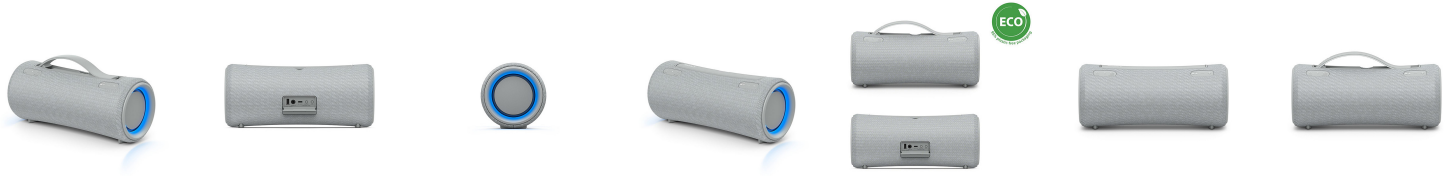

Nom produit : Enceinte Portable sans fil Bluetooth 5.2 Gris - SONY - SRSXG300H-EU8
Code Rav : 34107541

www.ravate.com

Description :

Découvrez l'Enceinte portable sans fil Bluetooth 5.2 de Sony, votre compagnon musical ultime. Plongez dans un son puissant et cristallin grâce aux haut-parleurs Woofer et Tweeter. Personnalisez votre expérience sonore avec l'égaliseur et profitez des modes sonores dynamiques. De plus, vous pouvez vous connecter facilement via Bluetooth et utiliser les fonctionnalités mains libres pour des appels clairs. Avec une autonomie allant jusqu'à 25 heures, cette enceinte portable de couleur gris est prête à animer vos journées et vos soirées. Résistante à l'eau et dotée d'une connectivité Party Connect, elle est conçue pour suivre votre rythme. Emportez-la partout et vivez une expérience audio exceptionnelle.