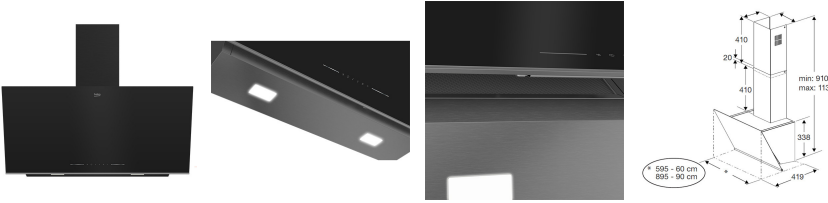

Nom produit : Hotte décorative B300 90cm Noir - BEKO - BHCA96641BFBHS
Code Rav : 30505729

www.ravate.com

Description :

La Hotte décorative B300 90cm de BEKO est le choix parfait pour ceux qui cherchent à allier design et performance. Dotée de 3 niveaux de puissance et d'un booster, elle peut atteindre une capacité de ventilation maximale de 441 mètres cubes/heure et de 712 mètres cubes/heure en mode booster. Son niveau sonore va de 58 dB(A) à 69 dB(A). Cette hotte décorative dispose également d'une classe d'efficacité énergétique A, d'un éclairage LED réglable et de filtres à graisse lavables. Son design sobre, élégant et tout en noir lui permettent de s'harmoniser parfaitement avec tous les styles d'aménagement de cuisine.

Caractéristiques

Marque :	BEKO
Classe énergétique :	A
Couleur principale :	Noir
Type (de hotte) :	Hotte décorative
Nombre de moteur :	1
Hauteur :	113.8 cm
Poids :	17.2 kg
Largeur :	89.5 cm
Profondeur :	41.9 cm
Nom du produit :	Hotte décorative B300 90cm
Couleur :	Noir
Type de produit :	Décor - Pan incliné
Tension :	220-240 V
Modèle :	BHCA96641BFBHS
Technologie :	Capteur de température pour réglage auto
Origine de fabrication :	Turquie
Nombre de niveaux de puissance :	3+1 booster
Classe d'efficacité énergétique :	A
Séries :	B300
Type de contrôle :	Contrôle électronique - Sensitif
Type d'affichage :	LED Display
Fréquence :	50 Hz
Type d'éclairage :	LED