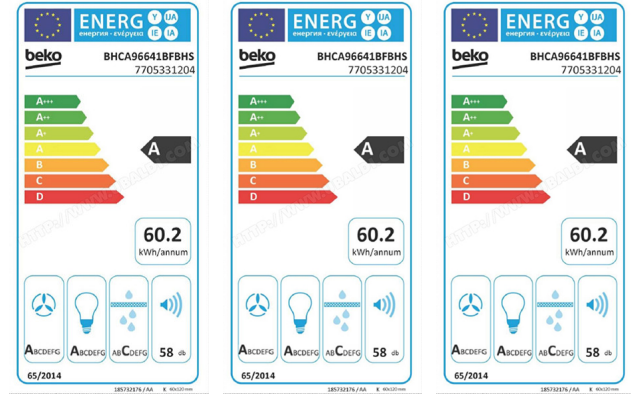

Nom produit : Hotte décorative B300 90cm Noir - BEKO - BHCA96641BFBHS
Code Rav : 30505729

www.ravate.com

Description :

La Hotte décorative B300 90cm de BEKO est le choix parfait pour ceux qui cherchent à allier design et performance. Dotée de 3 niveaux de puissance et d'un booster, elle peut atteindre une capacité de ventilation maximale de 441 mètres cubes/heure et de 712 mètres cubes/heure en mode booster. Son niveau sonore va de 58 dB(A) à 69 dB(A). Cette hotte décorative dispose également d'une classe d'efficacité énergétique A, d'un éclairage LED réglable et de filtres à graisse lavables. Son design sobre, élégant et tout en noir lui permettent de s'harmoniser parfaitement avec tous les styles d'aménagement de cuisine.

Caractéristiques

Marque :	BEKO
Classe énergétique :	A
Couleur principale :	Noir
Type (de hotte) :	Hotte décorative
Nombre de moteur :	1
Hauteur :	113.8 cm
Poids :	17.2 kg
Largeur :	89.5 cm
Profondeur :	41.9 cm
Nom du produit :	Hotte décorative B300 90cm
Couleur :	Noir
Type de produit :	Décor - Pan incliné
Tension :	220-240 V
Modèle :	BHCA96641BFBHS
Technologie :	Capteur de température pour réglage auto
Origine de fabrication :	Turquie
Nombre de niveaux de puissance :	3+1 booster
Classe d'efficacité énergétique :	A
Séries :	B300
Type de contrôle :	Contrôle électronique - Sensitif
Type d'affichage :	LED Display
Fréquence :	50 Hz
Type d'éclairage :	LED