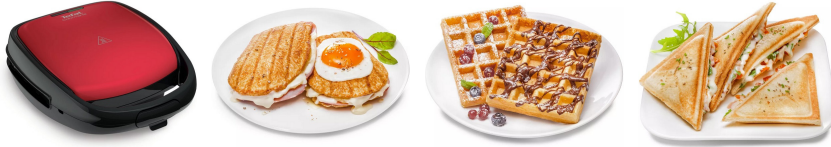

Nom produit : Gaufrier/Croque Monsieur Snack Time Colormania 700W Rouge/Noir - TEFAL - SW3415  
Code Rav : 31017567

[www.ravate.com](http://www.ravate.com)

## Description :

Ce Gaufrier/Croque Monsieur Snack Time Colormania de TEFAL 700 W est l'appareil parfait pour les amateurs de croque-monsieur et de gaufres ! Ses plaques anti-adhésives sont amovibles et compatibles avec le lave-vaisselle. Le loquet de sécurité et le voyant lumineux prêt à cuire simplifient son utilisation. Cet appareil est fourni avec un jeu de plaques pour les gaufres et un autre pour les croque-monsieur.

## Caractéristiques

Marque :	TEFAL
Couleur principale :	Multicolore
Puissance :	700 W
Fonction :	Croque et gaufres
Nom du produit :	Gaufrier/Croque Monsieur Snack Time Colormania
Couleur :	Rouge/noir
Type de produit :	Gaufrier/Croque Monsieur
Modèle :	SW341512
Inclus :	1 Jeu de plaques gaufres, 1 Jeu de plaques croques
Origine de fabrication :	Chine
Dimensions (L x H x P) :	30.5 x 12 x 25.5 cm
Dimensions des plaques :	22.5x13 cm
Témoin lumineux :	Oui
Rangement vertical :	Oui
Voyant lumineux de mise sous tension :	Oui
Voyant lumineux prêt à cuire :	Oui
Plaques :	Croque-monsieur, Gaufre
Plaques compatibles lave-vaisselle :	Oui
Plaques supplémentaires :	Oui
Plaques anti-adhésives :	Oui
Nombre de plaques fournies :	2
Loquet de sécurité :	Oui
Retrait en magasin :	oui