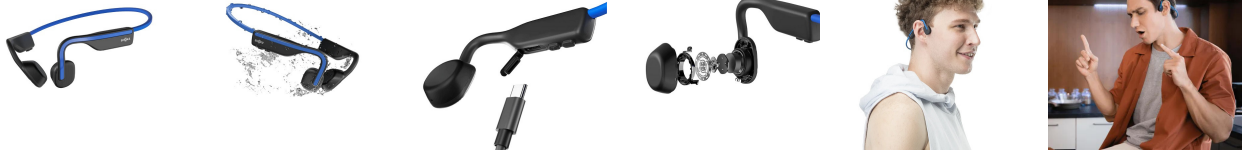

Nom produit : Casque à conduction osseuse OpenMove Bluetooth 5.1 USB-C
Élévation Bleu - SHOKZ - S661BL
Code Rav : 36006690

www.ravate.com

Description :

Le casque à conduction osseuse OpenMove SHOKZ S661BL permet une écoute sans fil confortable. Sa technologie de conduction osseuse laisse les oreilles libres pour rester attentif à l'environnement. Avec Bluetooth 5.1, il assure une connexion stable jusqu'à 10 mètres. Son couplage multipoint facilite l'usage entre deux appareils compatibles. Le double microphone DSP réduit les bruits pour des appels plus clairs. La certification IP55 atteste de sa résistance contre la sueur, l'humidité et la poussière. Léger avec ses 29 g, ce modèle convient pour le sport et des déplacements. Son autonomie atteint 6 heures, avec une recharge USB C en 2 heures.