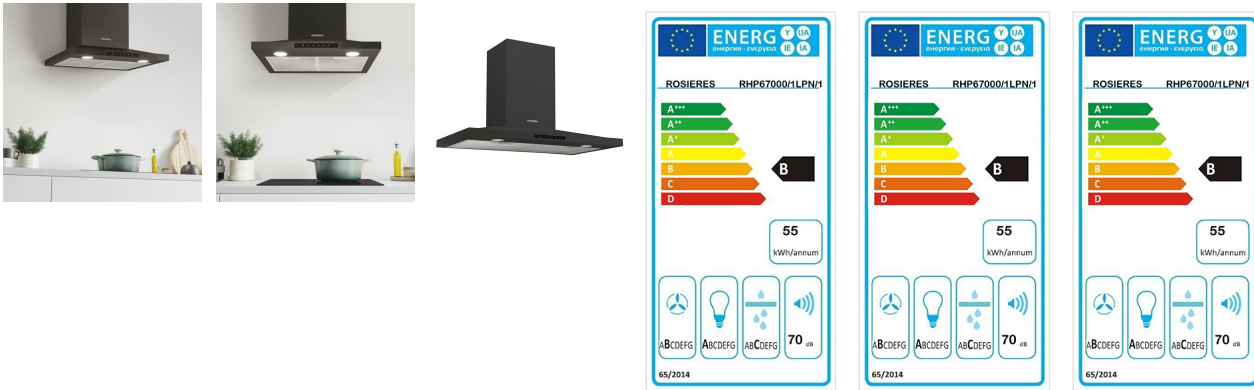

Nom produit : Hotte decorative murale 60cm 621.5m3/h Noir - ROSIERES
Code Rav : 30505800

www.ravate.com

Description :

Terminez l'aménagement de votre cuisine avec la Hotte décorative murale 60cm 621.5m3/h. Avec sa couleur noire et sa taille compacte, elle s'harmonise avec tous les styles de décoration et s'intègre dans les grandes comme dans les petites cuisines. Elle est dotée de deux lampes LED de 2 Watts, de commandes sensibles, d'un filtre à graisses en caissette métallique, de trois vitesses ainsi que d'un moteur puissant de 190 W.

Caractéristiques

Marque :	ROSIERES
Classe énergétique :	B
Couleur principale :	Noir
Type d'aspiration :	Evacuation & Recyclage
Type (de hotte) :	Hotte décorative
Eclairage :	LED
Puissance du moteur :	190 W
Type de hotte :	Déco
Puissance totale :	193 W
Nombre de vitesses :	3
Finition :	Inox
Voltage :	220-240 V
Largeur :	60 cm
Longueur du câble :	170 cm
Nom du produit :	Hotte decorative murale 60cm 621.5m3/h
Couleur :	Inox
Type de produit :	Hotte Décorative
Minuteur :	Oui
Modèle :	RHP67000/1LPN/1
Nombre de moteurs :	1
Commandes :	Sensitives
Fréquence :	50 Hz
Nombre de lampes :	2 x 2 Watts
Type filtre à graisses :	Caissette métallique
Filtre à charbon inclus :	oui
Référence du filtre à charbon :	CF110

Nom produit : Hotte decorative murale 60cm 621.5m3/h Noir - ROSIERES
Code Rav : 30505800

Efficacité énergétique du modèle (EEI) :	B-67.8
www.ravate.com Efficacité fluidodynamique (FDEhotte) :	B-23.3
Efficacité lumineuse (LEhotte) :	A-39.5
Efficacité filtration des graisses :	C-82.8
Poids net/brut :	11.7 / 13.7 Kg
Diamètre du réducteur d'évacuation d'air :	150 mm
Consommation d'énergie annuelle :	63.5
Buse de raccordement :	120 mm
Aspiration vitesse max :	621.5 m3/h
Niveau sonore vitesse mini :	58 dB(A)
Niveau sonore vitesse maxi :	69 dB(A)
Retrait en magasin :	oui