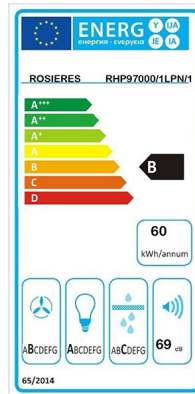

## Description :

Terminez l'aménagement de votre cuisine avec la Hotte décorative murale 90cm 609,3m3/h. Avec sa couleur blanche et sa taille compacte, elle s'harmonise avec tous les styles de décoration et s'intègre dans les grandes comme dans les petites cuisines. Elle est dotée de deux lampes LED de 2 Watts, de commandes sensibles, d'un filtre à graisses en caissette métallique, de trois vitesses ainsi que d'un moteur puissant de 190 W.

## Caractéristiques

Marque :	ROSIERES
Classe énergétique :	B
Couleur principale :	Noir
Type d'aspiration :	Evacuation & Recyclage
Type (de hotte) :	Hotte décorative
Nombre de moteur :	1
La classe énergétique :	B - 62.8
Nom du produit :	Hotte decorative murale 90cm 609.3m3/h
Couleur :	Noir
Type de produit :	Hotte Décorative
Dimensions hors tout :	900 x 500 x min585-max1055 mm
Nombre de vitesse :	3
Modèle :	RHP97000/1LPN/1
Puissance moteur :	190 W
Poids net :	12.8 kg
Poids brut :	15.52 kg
Commandes :	Sensitives
Norme :	IEC/EN61591
Eclairage LED :	2x2W
Filtre a charbon :	Inclus
Efficacité de l'éclairage :	A - 31.8
Efficacité du filtre à graisse :	C - 82.4
Puissance totale installée :	194 W
Buse de raccordement :	150 mm
Débit d'air vitesse boosté :	609.3 m3/h

Nom produit : Hotte decorative murale 90cm 609.3m3/h Noir - ROSIERES  
Code Rav : 30505801

Aspiration par recyclage :	Oui
<a href="http://www.ravate.com">www.ravate.com</a> Aspiration par évacuation :	Oui
Filtre à graisse métallique lavable au LV :	3
Conso énergétique :	60.2 kW/an
Efficacité du moteur :	B - 24.0
Niveau sonore min/max :	69 db
Filtre à charbon (fourni) :	CF110
Retrait en magasin :	oui