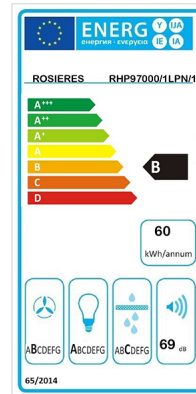

## Description :

Terminez l'aménagement de votre cuisine avec la Hotte décorative murale 90cm 609,3m3/h. Avec sa couleur blanche et sa taille compacte, elle s'harmonise avec tous les styles de décoration et s'intègre dans les grandes comme dans les petites cuisines. Elle est dotée de deux lampes LED de 2 Watts, de commandes sensibles, d'un filtre à graisses en caissette métallique, de trois vitesses ainsi que d'un moteur puissant de 190 W.

## Caractéristiques

Marque :	ROSIERES
Classe énergétique :	B
Couleur principale :	Noir
Type d'aspiration :	Evacuation & Recyclage
Type (de hotte) :	Hotte décorative
Nombre de moteur :	1
La classe énergétique :	B - 62.8
Nom du produit :	Hotte decorative murale 90cm 609.3m3/h
Couleur :	Noir
Type de produit :	Hotte Décorative
Dimensions hors tout :	900 x 500 x min585-max1055 mm
Nombre de vitesse :	3
Modèle :	RHP97000/1LPN/1
Puissance moteur :	190 W
Poids net :	12.8 kg
Poids brut :	15.52 kg
Commandes :	Sensitives
Norme :	IEC/EN61591
Eclairage LED :	2x2W
Filtre a charbon :	Inclus
Efficacité de l'éclairage :	A - 31.8
Efficacité du filtre à graisse :	C - 82.4
Puissance totale installée :	194 W
Buse de raccordement :	150 mm
Débit d'air vitesse boosté :	609.3 m3/h

Nom produit : Hotte decorative murale 90cm 609.3m3/h Noir - ROSIERES  
Code Rav : 30505801

Aspiration par recyclage :	Oui
<a href="http://www.ravate.com">www.ravate.com</a> Aspiration par évacuation :	Oui
Filtre à graisse métallique lavable au LV :	3
Conso énergétique :	60.2 kW/an
Efficacité du moteur :	B - 24.0
Niveau sonore min/max :	69 db
Filtre à charbon (fourni) :	CF110
Retrait en magasin :	oui