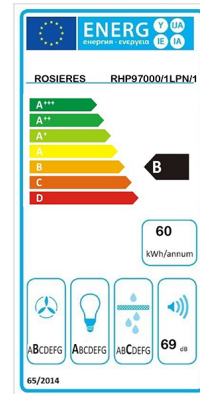

## Description :

Terminez l'aménagement de votre cuisine avec la Hotte décorative murale 90cm 609,3m3/h. Avec sa couleur blanche et sa taille compacte, elle s'harmonise avec tous les styles de décoration et s'intègre dans les grandes comme dans les petites cuisines. Elle est dotée de deux lampes LED de 2 Watts, de commandes sensibles, d'un filtre à graisses en caissette métallique, de trois vitesses ainsi que d'un moteur puissant de 190 W.

## Caractéristiques

Marque :	ROSIERES
Classe énergétique :	B
Couleur principale :	Noir
Type d'aspiration :	Evacuation & Recyclage
Type (de hotte) :	Hotte décorative
Nombre de moteur :	1
La classe énergétique :	B - 62.8
Nom du produit :	Hotte decorative murale 90cm 609.3m3/h
Couleur :	Noir
Type de produit :	Hotte Décorative
Dimensions hors tout :	900 x 500 x min585-max1055 mm
Nombre de vitesse :	3
Modèle :	RHP97000/1LPN/1
Puissance moteur :	190 W
Poids net :	12.8 kg
Poids brut :	15.52 kg
Commandes :	Sensitives
Norme :	IEC/EN61591
Eclairage LED :	2x2W
Filtre a charbon :	Inclus
Efficacité de l'éclairage :	A - 31.8
Efficacité du filtre à graisse :	C - 82.4
Puissance totale installée :	194 W
Buse de raccordement :	150 mm
Débit d'air vitesse boosté :	609.3 m3/h

Nom produit : Hotte decorative murale 90cm 609.3m3/h Noir - ROSIERES  
Code Rav : 30505801

Aspiration par recyclage :	Oui
<a href="http://www.ravate.com">www.ravate.com</a> Aspiration par évacuation :	Oui
Filtre à graisse métallique lavable au LV :	3
Conso énergétique :	60.2 kW/an
Efficacité du moteur :	B - 24.0
Niveau sonore min/max :	69 db
Filtre à charbon (fourni) :	CF110
Retrait en magasin :	oui