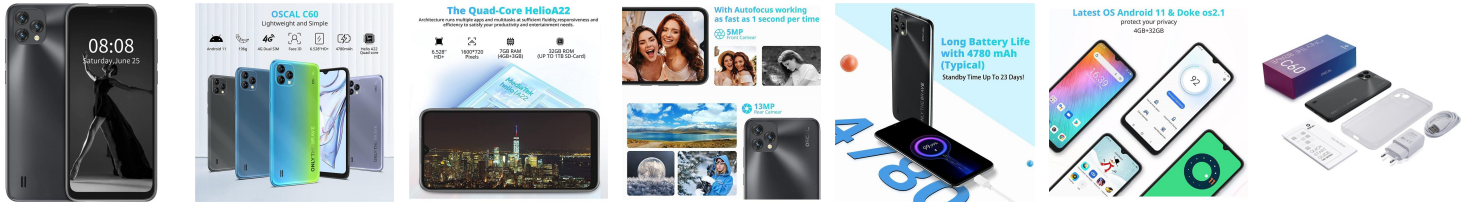

www.ravate.com

Description :

Le Smartphone OSCAL C60 noir de la marque BLACKVIEW est un appareil fiable et puissant. Avec son design antichoc et son indice de réparabilité élevé, il est conçu pour durer. Son écran HD+ de 6,53" offre des images claires et vives, tandis que la RAM de 4 Go et la mémoire interne de 32 Go garantissent des performances fluides. Capturez des photos nettes avec la caméra triple de 13 mégapixels et profitez de la sécurité du Face ID. En outre, avec une batterie longue durée et une connectivité 4G, ce smartphone vous accompagnera toute la journée. Le smartphone OSCAL C60 est livré avec un câble Micro USB, un chargeur, un étui transparent et un manuel multilingue.

Caractéristiques

Marque :	BLACKVIEW
Couleur principale :	Noir
Capacité (mémoire) :	64Go
Taille écran (Téléphone) :	Plus de 6 pouces
Mémoire vive (RAM) :	4Go
Alimentation :	Batterie fixe Li-Po 3 380 mAh
Dimensions (L x P x H) :	164.75 x 76.7 x 9.2mm
Indice de réparabilité :	9
Connexion :	Micro USB
Nom du produit :	Smartphone Oscal C60 Dual Sim 4/32Go
Couleur :	Noir
Type de produit :	Smartphone
Modèle :	OSCAL C60
Poids net :	196 g
Inclus :	1x OSCAL C60, 1x Câble Micro USB, 1x Chargeur (5V/2A), 1x Coque de téléphone transparent, 1x Manuel multilingue
Processeur :	MediaTek Helio A22
Appareil photo :	13 Mégapixels
Ecran tactile :	Oui
Indice DAS :	0.98 W/kg
Mémoire interne :	32 Go
Système d'exploitation :	Android
Ecran :	Ecran HD+
RAM :	4 Go
Résolution d'écran :	720 x 1600 pixels
Double SIM :	Oui
Version Bluetooth :	5.0
Flash :	Oui
Clavier :	Virtual
Vidéo :	Oui