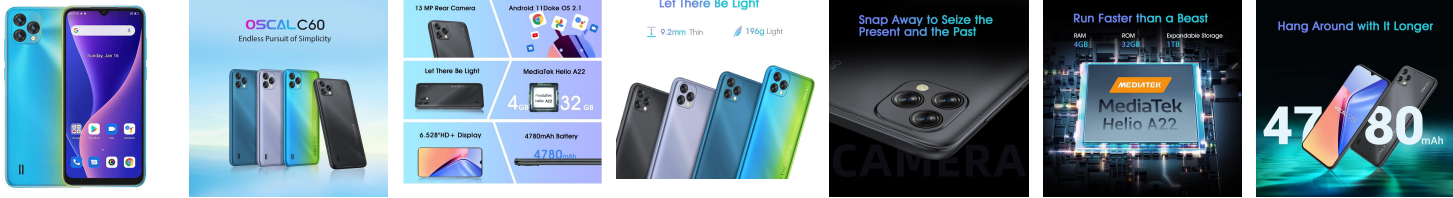

Nom produit : Smartphone Oscal C60 Dual Sim 4/32Go Mojito - BLACKVIEW
Code Rav : 35403243

www.ravate.com

Description :

Le Smartphone OSCAL C60 de couleur mojito signé BLACKVIEW est un compagnon fiable et puissant. Avec sa résistance antichoc et son indice de réparabilité élevé, il est conçu pour durer. Son écran HD+ de 6,53" offre des images claires et vives, tandis que la RAM de 4 Go et la mémoire interne de 32 Go garantissent des performances fluides. Capturez des photos nettes avec la caméra triple de 13 mégapixels et profitez de la sécurité du Face ID. En outre, avec une batterie longue durée et une connectivité 4G, ce smartphone vous accompagnera toute la journée. Le smartphone OSCAL C60 est livré avec un câble Micro USB, un chargeur, un étui transparent et un manuel multilingue.

Caractéristiques

| | |
|----------------------------|--|
| Marque : | BLACKVIEW |
| Couleur principale : | Multicolore |
| Capacité (mémoire) : | 32Go |
| Taille écran (Téléphone) : | Plus de 6 pouces |
| Mémoire vive (RAM) : | 4Go |
| Alimentation : | Batterie fixe Li-Po 3 380 mAh |
| Dimensions (L x P x H) : | 164.75 x 76.7 x 9.2mm |
| Indice de réparabilité : | 9 |
| Connexion : | Micro USB |
| Nom du produit : | Smartphone Oscal C60 Dual Sim 4/32Go |
| Couleur : | Mojito |
| Type de produit : | Smartphone |
| Modèle : | OSCAL C60 |
| Poids net : | 196 g |
| Inclus : | 1x OSCAL C60, 1x Câble Micro USB, 1x Chargeur (5V/2A), 1x Coque de téléphone transparent, 1x Manuel multilingue |
| Processeur : | MediaTek Helio A22 |
| Appareil photo : | 13 Mégapixels |
| Ecran tactile : | Oui |
| Indice DAS : | 0.98 W/kg |
| Mémoire interne : | 32 Go |
| Système d'exploitation : | Android |
| Ecran : | Ecran HD+ |
| RAM : | 4 Go |
| Résolution d'écran : | 720 x 1600 pixels |
| Double SIM : | Oui |
| Version Bluetooth : | 5.0 |
| Flash : | Oui |
| Clavier : | Virtual |
| Vidéo : | Oui |