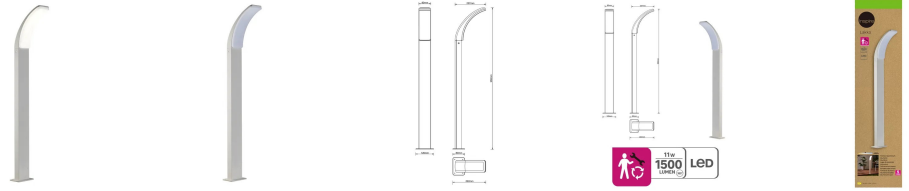

Nom produit : Potelet extérieur LED LAKKO 1500 lm blanc
Code Rav : 28046273

www.ravate.com

Description :

Pour illuminer votre extérieur, INSPIRE propose le Potelet extérieur Lakko module led 1500lm. D'un blanc immaculé, il se démarque par son design moderne, élégant et minimaliste. Il est aussi doté d'un détecteur de mouvement, ce qui lui permet de s'illuminer à l'approche d'une personne. Certifié IP44, ce joli luminaire est particulièrement résistant aux chocs et à la projection d'eau.

Caractéristiques

Marque :	INSPIRE
Couleur principale :	Blanc
Hauteur :	96 cm
Poids :	1.74 kg
Largeur :	22 cm
Profondeur :	12 cm
Puissance :	1500 lumen
Nom du produit :	Potelet extérieur Lakko module led 1500lm
Couleur :	Blanc
Type de produit :	Potelet
Matière principale :	Aluminium
Type d'ampoule :	Led
Tension :	220-240 V
Modèle :	88249117
Type de culot :	Module LED
Ampoule fournie :	Oui
Indice de protection (ip + ik) :	IP44
Température de couleur :	4000 K
Couleur de la lumière :	Blanc neutre
Classe de protection 1 :	appareil électrique avec mise à la terre obligatoire
Retrait en magasin :	oui