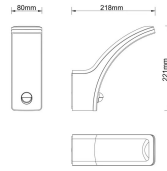

Nom produit : Applique à détection LED intégrée 1500 lm Gris/Argent
Code Rav : 28046191

www.ravate.com

Description :

Caractéristiques

Marque :	INSPIRE
Couleur principale :	Multicolore
Style :	Contemporain
Hauteur :	22 cm
Poids :	0.78 kg
Largeur :	22 cm
Profondeur :	8 cm
Puissance :	1500 lumen
Nom du produit :	Applique à détection led intégrée 1500 lm
Couleur :	Gris/Argent
Type de produit :	Applique
Matière principale :	Aluminium
Type d'ampoule :	Led
Tension :	220-240 V
Modèle :	88249139
Longueur :	21.8 cm
Type de culot :	Module LED
Nombre de lumières :	1
Indice de protection (ip + ik) :	IP44
Température de couleur :	4000 K
Distance de détection :	8 m
Couleur de la lumière :	Blanc neutre
Angle de détection :	120 °
Classe énergétique (nouvelle échelle de A à G) :	D
Classe de protection 1 :	appareil électrique avec mise à la terre obligatoire
Style d'éclairage - Plus de 250 lumens :	très éclairant
Retrait en magasin :	oui