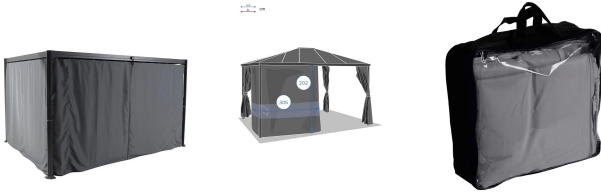

Nom produit : RIDEAU DE RECHANGE TONNELLE BELIZE ARDOISE 360 cm x 300 cm
Code Rav : 27807745

www.ravate.com

Description :

Ne laissez plus le vent gâcher vos moments dans le jardin en équipant votre tonnelle de ces rideaux de rechange Belize. Ces 4 rideaux rectangulaires de 3,6 x 3 m assurent une protection contre les coups de vent. Ils se fixent sur les poteaux avec des embrasses. Concernant leur nettoyage, munissez-vous de nettoyant pour polyester. Enfin, ses rideaux conviennent à la tonnelle Belize d'Hespéride.

Caractéristiques

Marque :	HESPERIDE
Couleur principale :	Gris
Type (Rideaux et voilages) :	Rideau
Matière :	Polyester
Marque :	HESPERIDE
Nom du produit :	Rideaux de rechange pour tonnelle Belize 3.6x3 m
Couleur :	Gris
Collection :	Belize
Type de produit :	rideaux de rechange
Dimensions produit :	L. 300 x H. 360 cm
Modèle :	165731
Poids Produit :	5 kg
Utilisations :	Pour tonnelle
Retrait en magasin :	oui