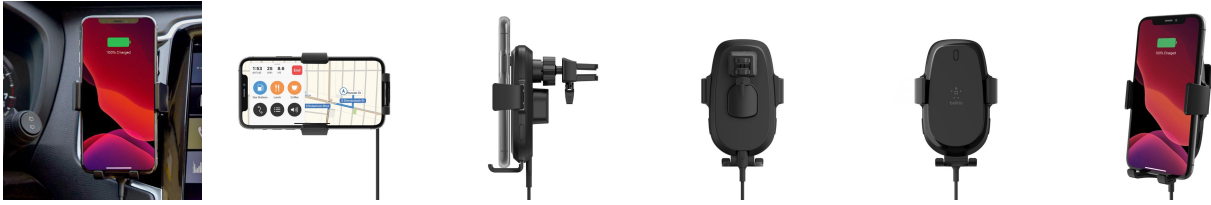

Nom produit : Support voiture + Chargeur 10W Noir - BELKIN -
TELBNWIC001BTBKBEL
Code Rav : 20282903

www.ravate.com

Description :

Rechargez facilement vos appareils avec ce Support voiture + chargeur 10 W noir de BELKIN. Profitez d'une puissance de charge de 10 W via son port USB-A, idéale pour maintenir vos dispositifs alimentés pendant vos trajets en voiture. Conçu pour une utilisation en voiture, ce chargeur est équipé d'un adaptateur de voiture et se branche sur une tension d'entrée de 12 V. Sa conception noire élégante s'intègre parfaitement dans l'habitacle.

Caractéristiques

Marque :	BELKIN
Couleur principale :	Noir
Type (accessoires smartphone) :	Autre
Compatibilité :	Compatible avec les boîtiers jusqu'à 3 mm
Dimensions :	17x14x7 mm
Nom du produit :	Support voiture + Chargeur 10 W
Couleur :	Noir
Type de produit :	Support Voiture
Modèle :	WIC001BTBK
Poids brut :	29 g
Spécificités :	Placement facile et automatisé d'une seule main
Ports :	Deux ports USB-A
Voyant :	LED indique une charge correcte
Pays d'origine :	Chine
ROHS :	Conforme
Charge sans fil rapide :	Jusqu'à 10 W
Règlement REACH :	Pas de SVHC
Retrait en magasin :	oui