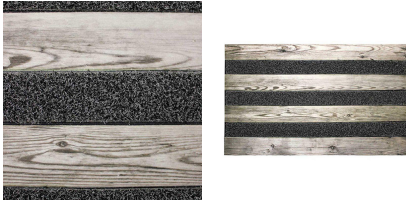

Nom produit : Tapis d'entrée déco Effet Bois Balto 45x75cm Naturel  
Code Rav : 38402960

[www.ravate.com](http://www.ravate.com)

## Description :

Accueillez le charme naturel chez vous avec le Tapis d'entrée déco Effet Bois Balto 45x75 cm naturel de Paris Prix. Son effet bois apporte une touche chaleureuse à votre espace. Fabriqué avec un dessus en polyester doux et un dessous en caoutchouc robuste, il allie qualité et durabilité. Avec des dimensions de 75 x 45 cm, ce tapis ajoute une note de style à votre entrée. Pesant 1.041 kg, il reste en place même dans les moments les plus mouvementés. Explorez l'harmonie entre la tendance et la convivialité avec le tapis Balto de Paris Prix.

## Caractéristiques

Marque :	PARIS PRIX
Couleur principale :	Naturel
Forme :	Rectangulaire
Dimensions :	L. 75 x l. 45 cm
Poids :	1.041 kg
Nom du produit :	Tapis d'entrée déco Effet Bois Balto 45x75cm
Couleur :	Naturel
Collection :	Balto
Type de produit :	Tapis
Spécificités :	Cosy & Tendance, Effet Bois
Produit Packagé :	L. 45 x l. 1 x H. 80 cm
Matière Dessus :	100% Polyester
Matière Dessous :	100% Caoutchouc
Retrait en magasin :	oui