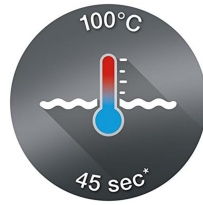

Nom produit : Bouilloire PureEase 3000W 1.7L Blanc - BRAUN - WK3100WH  
Code Rav : 31018715

[www.ravate.com](http://www.ravate.com)

## Description :

Profitez d'une eau bouillante en un instant avec cette Bouilloire PureEase 3000 W 1.7 L blanche de BRAUN. Avec sa puissance de 3000 W, elle chauffe en un clin d'œil, vous faisant gagner du temps. La capacité de son réservoir est de plus généreuse. L'indicateur de niveau d'eau, le couvercle à charnière et le bec verseur font de cette bouilloire un choix pratique. De plus, la coupure automatique de l'alimentation garantit plus de sécurité d'utilisation.

## Caractéristiques

Marque :	BRAUN
Puissance :	De 3000 à 3499W
Couleur principale :	Blanc
Capacité (bouilloires) :	Grande (plus de 1.5L)
Sans fil :	Oui
Dimensions du produit (L x l x h) :	?15 x 24,5 x 19,5 cm
Poids :	1.1 kg
Puissance :	3000 W
Nom du produit :	Bouilloire PureEase 3000W 1.7L
Couleur :	Blanc
Type de produit :	Bouilloire
Gamme :	PureEase
Modèle :	WK 3110 WH
Indicateur de niveau d'eau :	Oui
Stockage de câble :	Oui
Bouton marche/arrêt intégré :	Oui
Capacité du réservoir d'eau :	1,7 L
Coupure automatique de l'alimentation :	Oui
Type de source d'alimentation :	Secteur
Interrupteur d'alimentation lumineux :	Oui
Base 360 ° :	Oui
Couvercle à charnière :	Oui
Filtre démontable :	Oui
couvercle d'ouverture :	Bouton
Bec verseur pratique :	Oui
Retrait en magasin :	oui