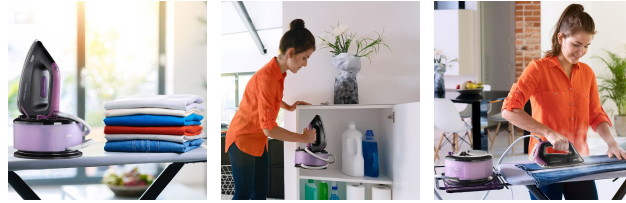

Nom produit : Centrale vapeur CareStyle Compact 2400W Noir/Violet - BRAUN - IS2144BK
Code Rav : 31018724

www.ravate.com

Description :

Pour un repassage efficace et rapide, la Centrale vapeur CareStyle Compact 2400 W Noir/Violet de BRAUN est indiquée. Grâce à sa semelle avec technologie FreeGlide 3D, elle glisse facilement sur tous les tissus. Le mode iCare vous permet de repasser sans souci, et le mode Eco vous fait économiser jusqu'à 48 % d'énergie. Avec un débit vapeur de 125 g/min et une fonction pressage de 460 g/min, elle défroisse votre linge en un clin d'œil. Cette centrale vapeur est également silencieuse et facile à entretenir grâce à la fonction de détartrage Easy CalcClean. Elle bénéficie aussi d'un système de verrouillage pour plus de sécurité.

Caractéristiques

Marque :	BRAUN
Couleur principale :	Multicolore
Pression (centrale vapeur) :	De 4 à 6 bars
Débit vapeur :	125 g/min
Vapeur verticale :	Oui
Pression :	6 bar
Capacité du réservoir :	1.5 l
Poids :	2.5 kg
Puissance :	2400 W
Nom du produit :	Centrale vapeur CareStyle Compact 2400W
Couleur :	Noir/Violet
Type de produit :	Centrale vapeur
Fonction pressing :	460 g/min
Modèle :	IS2144BK
Temps de chauffe :	2 min
Revêtement de la semelle :	EloxalPlus
Longueur du cordon d'alimentation :	1.8 m
Recharge continue :	Oui
Semelle avec technologie FreeGlide 3D :	Oui
Mode iCare :	Oui
Économie d'énergie en mode de température Eco* (*par rapport au réglage le plus élevé) :	48%
Réglages Digital :	Eco, iCare, Turbo
Fonction détartrage :	Easy CalcClean
Silencieuse :	Oui
Système de verrouillage du fer sur la base :	Oui
Système anti-goutte/anti-fuite :	Oui
Adapté à l'eau du robinet :	Oui
Mode arrêt auto/off :	Auto off
Retrait en magasin :	oui