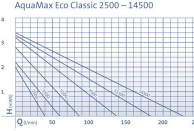

Nom produit : Pompe de filtration AquaMax Eco Classic 11500 - OASE -  
OASE-51102  
Code Rav : 27080587

[www.ravate.com](http://www.ravate.com)

## Description :

La marque OASE vous dévoile sa Pompe de filtration AquaMax Eco Classic 11500. Avec une consommation de 100 watts, elle garantit un débit impressionnant de 11 000 L/h et une hauteur de remontée maximale de 3,3 mètres. Son long câble d'alimentation de 10 mètres facilite son installation. Cette pompe est disponible en noir.

## Caractéristiques

Marque :	OASE
Couleur principale :	Noir
Dimensions :	28 x 23 x 14 cm
Poids :	5 kg
Nom du produit :	Pompe de filtration AquaMax Eco Classic 11500
Couleur :	Noir
Type de produit :	Pompe de filtration
Gamme :	AquaMax Eco Classic 11500
Débit de la pompe :	11000 L/H
Univers :	Bassin
Débit réglable :	Non
Longueur câble d'alimentation :	10 mètres
Hauteur de remontée maximale :	3,3 mètres
Double Sortie d'eau :	Non
Rayon bassin :	Pompes à eau bassin
Classification interne :	C
Avec Contrôleur :	Non
Consommation de la pompe à eau :	100 Watts
Modèle de pompe :	AquaMax
Retrait en magasin :	oui