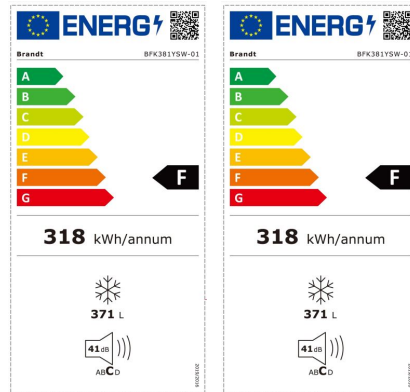

Nom produit : Congélateur coffre - BFK381YSW - BRANDT
Code Rav : 30005001

www.ravate.com

Description :

Caractéristiques

Marque :	BRANDT
Classe énergétique :	F
Couleur principale :	Blanc
Volume total (congélateur) :	Grand (300 à 400L)
Puissance totale :	180 W
Poids :	51 kg
Capacité :	371 litres
Fonction :	Booster congélateur, fonction flex
Couleur :	Blanc
Niveau sonore :	41 dB
Consommation d'énergie annuelle :	318 kWh
Modèle :	BFK381YSW
Type de pose :	Pose libre
Longueur du cordon électrique :	150 cm
Congélation rapide :	Oui
Dimensions du produit (HxLxP) :	850X1300X705 mm
Visualisation des températures et fonctions :	Electronique extérieure
Eclairage Congélateur :	Oui
Processus dégivrage :	Manuel
Retrait en magasin :	oui