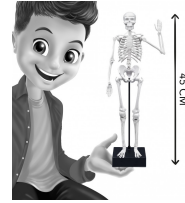

Nom produit : Squelette géant 45 cm BUKI - Dès 8 ans
Code Rav : 85321765

www.ravate.com

Description :

Explorez le monde fascinant de l'anatomie avec le Squelette Géant de BUKI. Mesurant 45 cm offre, il offre une immersion captivante dans le corps humain. Il permet aux enfants de découvrir les secrets de l'anatomie. Ses épaules, coudes, mains, jambes et genoux bien articulés facilitent l'apprentissage. Il est livré avec une base pour simplifier son installation. Ce produit est strictement réservé aux enfants de 8 ans ou plus.

Caractéristiques

Marque :	BUKI
Couleur principale :	Multicolore
Tag produit :	
Age :	3 à 9 ans
Poids :	0.7 kg
Nom du produit :	Squelette géant 45 cm
Couleur :	Multicolore
Type de produit :	Jouet éducatif
Âge recommandé :	Dès 8 ans
Dimensions de la boîte :	20,50 x 06,50 x 25,00 cm
Atout :	Les enfants puissent découvrir le corps humain (organes, muscles, os...) et le squelette
Les enfants pourront jouer les scientifiques :	Oui avec ce jeu qui les éduquera à la science de la vie
Doté d'épaules :	Oui de coudes, de mains, de jambes et de genoux articulés pouvant tenir un position
Base est fournie :	Oui pour l'installer sur un bureau. Les os ont une texture et des couleurs réalistes
Idéal pour que les enfants apprennent en s'amusant :	Oui
Retrait en magasin :	oui
Age (enfant) :	Dès 8 ans