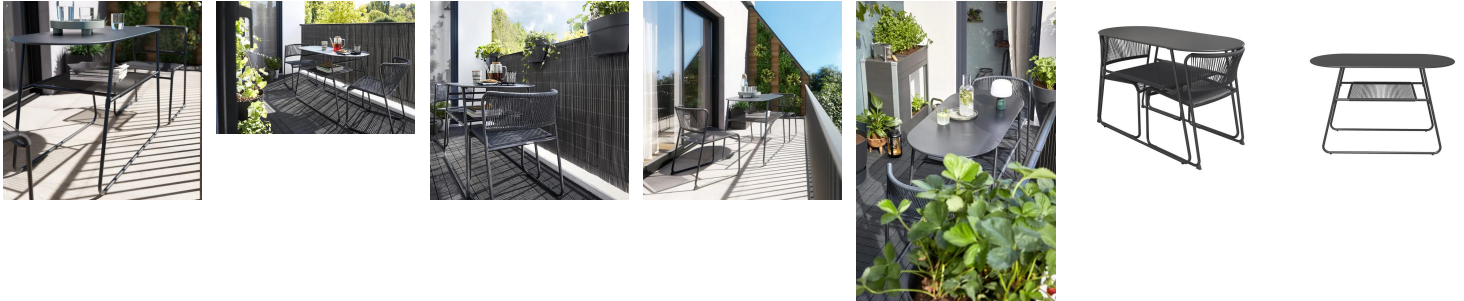

Nom produit : Table de jardin - Duo - NATERIAL - Gris anthracite - 2 personnes
Code Rav : 27809272

www.ravate.com

Description : La gamme Naterial Duo est l'alliée parfaite des balcons et petits espaces extérieurs. Conçue pour optimiser la place, la table de jardin Naterial Duo permet aux chaises assorties de se glisser intégralement sous le plateau sans dépasser. Un espace de rangement discret se cache sous le grand plateau pour garder vos repas organisés et éviter l'encombrement. Inspirée des codes du design contemporain, elle allie lignes géométriques, courbes épurées et structure filaire pour un rendu élégant. Robuste et durable, sa structure en acier et son grand plateau solide assurent stabilité et longévité, tandis que le petit plateau en fil de polyéthylène apporte une touche de légèreté au design. Idéale pour un repas convivial sur un balcon, la Naterial Duo associe style, praticité et gain de place. Pour prolonger sa durée de vie, il est recommandé de protéger les chaises en hiver.

Caractéristiques

Marque :	NATERIAL
Couleur :	Gris anthracite
Couleur principale :	Multicolore
Longueur :	120
Forme :	Ovale
Largeur :	75
Hauteur :	75
Forme :	Ovale
Montage :	À monter soi-même
Hauteur :	75 cm
Poids :	16 kg
Largeur :	55 cm
Profondeur :	120 cm
Nom du produit :	Table de jardin Duo ovale 2 personnes
Couleur :	Gris/Argenté
Type de produit :	Table de jardin
Matière principale :	Acier
Nombre de convives :	2
Modèle :	84936373
Pliante :	non
Matière du plateau :	Aluminium
Matière de la structure :	Aluminium
Retrait en magasin :	oui
Nombre de place :	2