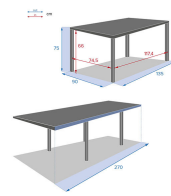

Nom produit : Table de jardin extensible - Piazza - HESPERIDE - Gris clair - 10 personnes
Code Rav : 27809398

www.ravate.com