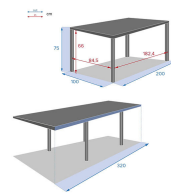

Nom produit : Table de jardin extensible - Piazza - HESPERIDE - Blanc - 12 personnes
Code Rav : 27809406

www.ravate.com