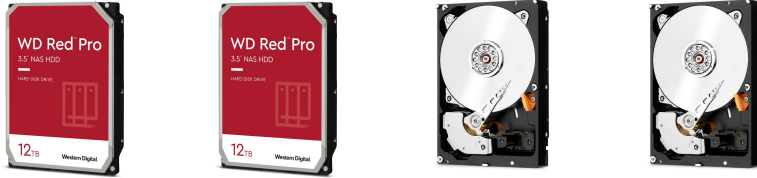

Nom produit : Disque Dur HDD Red Pro 3.5" 12Tb - WESTERN DIGITAL -  
HD\_WD\_WD121KFBX\_RD  
Code Rav : 35604935

[www.ravate.com](http://www.ravate.com)

## Description :

Optez pour une solution de stockage exceptionnelle avec le Disque dur HDD Red Plus 12 To de WESTERN DIGITAL. Conçu pour une utilisation continue, ce dispositif de 3,5 pouces offre une performance fiable pour les systèmes NAS. Il possède une mémoire cache de 240 Mo et une vitesse de transfert de données de 175 Mb/s. Sa durée de vie de 1 000 000 heures et sa résistance aux chocs en font un choix idéal pour simplifier la gestion des données importantes sur votre ordinateur.

## Caractéristiques

Marque :	Western Digital
Couleur principale :	Rouge
Type (disque dur) :	Interne
Capacité (mémoire) :	Supérieure à 2To
Hauteur :	26,1 mm
Dimensions :	147 x 101,6 mm
Poids :	570 g
Vitesse de rotation :	7 200 tours/min
Nom du produit :	Disque Dur HDD Red Pro 3.5" 12Tb
Couleur :	Rouge
Niveau sonore :	27 dB
Type de produit :	Disque Dur
Gamme :	Red Plus
Format :	3,5 pouces
Mémoire cache :	240 Mo
Technologies :	IntelliPower, Advanced Format
Attention :	Pour plus de détails techniques, veuillez sélectionner une variante
Capacité de stockage :	12To
Température de stockage :	-40 - 70 °C
Particularité :	Prise en charge NCQ
Durée de vie :	1 000 000 h
Température de fonctionnement :	0 - 65 °C
Adapté pour :	Fonctionnement continu 24 h, Système NAS
Résistance aux chocs (en fonctionnement) :	70 G
Bus :	SATA III (SATA 600)
Consommation d'énergie (actif) :	6 watts
IntelliPower (Remarque) :	Rotation possible 5.400-7.200
Cycles de charge et de décharge :	600 000
Vitesse de transfert des données :	175 MB/s
Taille de secteur :	512e
Consommation d'énergie (inactif) :	2.8 watts