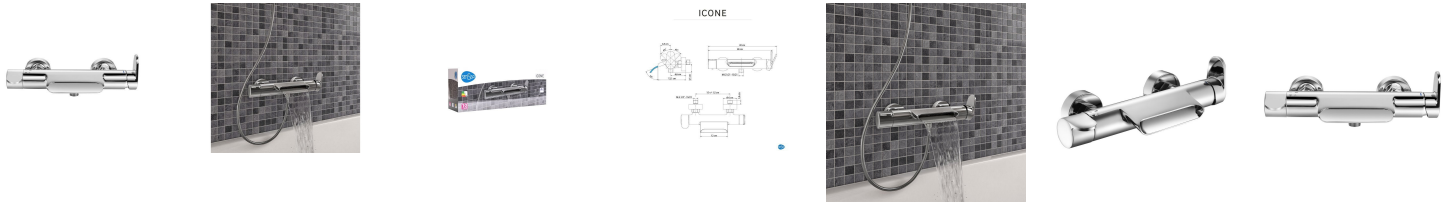

Nom produit : Mitigeur mecanique de baignoire chrome chrome, SENSEA Icône cascade
Code Rav : 23638433

www.ravate.com

Description :

Le **mitigeur mécanique de baignoire Icône Cascade** de la marque **SENSEA** combine à la fois **fonctionnalité, élégance** et **durabilité**. Voici les principales caractéristiques de ce produit :

Le mitigeur possède une **fini-chrome brillant** qui apporte une touche d'élégance à votre salle de bain. Sa **forme arrondie** et ses **courbes élégantes** permettent une intégration facile dans divers styles de salles de bains. De plus, le **jet effet cascade** procure une expérience de baignade inédite et agréable.

Le produit fonctionne avec un **mécanisme à cartouche céramique de 35 mm**, garantissant un fonctionnement fluide et fiable. Il offre un **débit de 22,32 l/min**, assurant un flux d'eau régulier. L'installation est facilitée grâce à un **type de perçage à 2 trous** avec un entraxe de fixation de 150 mm. Le **connecteur douche universel** permet de se connecter à une colonne de douche sans robinet pour transformer votre baignoire en espace douche. Un **inverseur intégré** dans la poignée, verrouillable, permet un usage pratique même à faible débit.

Les **poignées ergonomiques** rendent la manipulation plus facile, même sous l'eau. En outre, une **protection d'écrou est fournie** pour éviter d'endommager le produit lors de l'installation.

Ce mitigeur est idéal pour ceux qui cherchent à allier **design moderne, performance** et **praticité**, tout en garantissant une expérience agréable dans leur salle de bain.