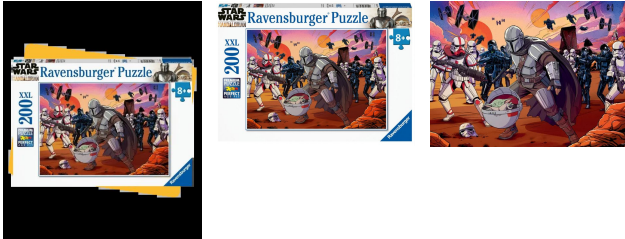

Nom produit : Puzzle 200 pièces XXL La Confrontation Star Wars The Mandalorian -
RAVENSBURGER - Dès 8 ans
Code Rav : 85321494

www.ravate.com

Description :

Plongez dans l'univers de Star Wars avec ce puzzle 200 pièces XXL "La Confrontation", inspiré de la série à succès The Mandalorian. Grâce à ses grandes pièces faciles à manipuler, ce puzzle est parfait pour les enfants dès 8 ans ou pour les fans de la saga galactique en quête de détente. Une belle façon de revivre l'intensité des scènes emblématiques tout en stimulant la concentration et la motricité fine.

Attention: Ne convient pas aux enfants de moins de 8 ans.

À utiliser sous la surveillance d'un adulte

Caractéristiques

Marque :	RAVENSBURGER
Couleur principale :	Multicolore
Age :	3 à 9 ans
Age :	7 ans
Contenu :	200 pièces
Retrait en magasin :	oui
Nombre de pièces :	200
Taille des pièces :	XXL (grandes pièces, faciles à manipuler)
Âge recommandé :	À partir de 8 ans
Dimensions du puzzle assemblé :	env. 49 x 36 cm
Matière :	Carton haute qualité