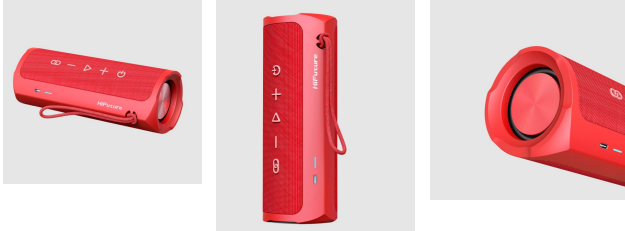

Nom produit : enceinte HiFuture - Ripple - Rouge
Code Rav : 34107938

www.ravate.com

Description :

Caractéristiques

Marque :	HiFuture
Poids :	615g
Temps de charge :	3,5 heures
Couleur :	Rouge
Étanchéité :	IPX7
Modèle :	Ripple
Batterie :	Batterie polymère 4 000 mAh, jusqu'à 12 heures d'autonomie
Portée sans fil :	10 mètres (espace libre)
Port de charge :	Type C
Version sans fil :	Sans fil 5.3
Puissance nominale du haut-parleur :	20 W*1, 10 W*1
Retrait en magasin :	oui