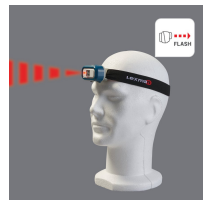

www.ravate.com

Nom produit : Lampe frontale piles 250/100 lm 70 mètres bleu LEXMAN
Code Rav : 28046207

www.ravate.com

Description :

La **lampe frontale Lexman 250-100 Lumens rouge** est l'outil idéal pour les activités en extérieur où vous avez besoin de garder les mains libres tout en bénéficiant d'un éclairage précis et puissant. Avec sa **puissance de 250 lumens** en mode haute intensité, cette lampe frontale offre une **portée d'éclairage de 70 mètres**, parfaite pour vos aventures nocturnes, vos travaux de réparation ou vos activités de plein air.

Elle dispose de **4 modes d'éclairage** pour s'adapter à toutes les situations :

- **250 lumens** pour un éclairage fort
- **100 lumens** pour une lumière plus douce
- **Lumière rouge 1 lumen** idéale pour préserver votre vision nocturne
- **Flash rouge** pour signaler votre présence en cas d'urgence.

Pratique, elle est équipée d'une **lampe inclinable** vous permettant d'ajuster facilement la direction de l'éclairage, de haut en bas, selon vos besoins.

Fonctionnant avec **2 piles AAA LR03** (non incluses), elle est légère et facile à transporter, tout en étant robuste grâce à son indice de protection **IP20**, offrant une résistance à la poussière et à l'humidité.

Caractéristiques principales :

- **Puissance** : 250 lumens (luminosité variable en 4 modes)
- **Portée d'éclairage** : 70 mètres
- **Alimentation** : Fonctionne avec 2 piles AAA LR03 (non incluses)
- **Lampe inclinable** : Ajustable de haut en bas
- **Indice de protection** : IP20 (pas de protection contre l'eau)
- **Pratique et léger** : Idéale pour les activités extérieures