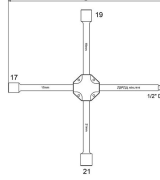

Nom produit : Clé en croix 17/19/21 - TOPTUL - AEAL1616
Code Rav : 26917452

www.ravate.com

Description :

La clé croix AEAL1616 de Toptul, avec ses dimensions de 17 x 19 x 21 mm, est idéale pour le retrait rapide des boulons de roue. Fabriquée en acier au chrome vanadium, elle offre une grande durabilité. De plus, son design à double finition assure une prise sûre et efficace. Avec un entraînement de 1/2 pouce, cette clé de roue AEAL1616 de Toptul est un outil polyvalent pour les travaux mécaniques.