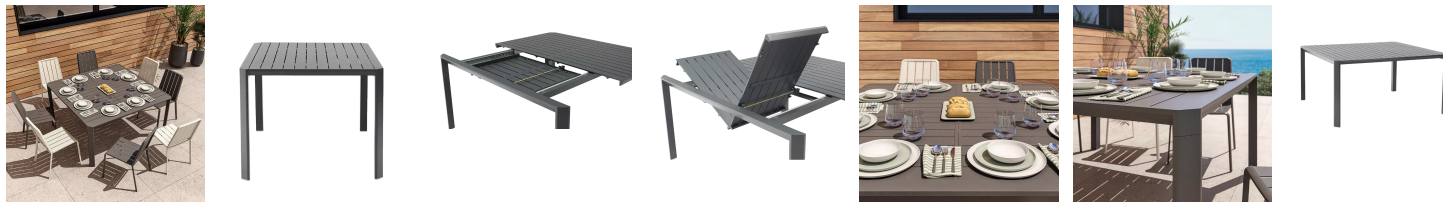

www.ravate.com

Nom produit : Table extensible Idaho aluminium anthracite, 8 places - NATERIAL
Code Rav : 27810300

www.ravate.com

Description :

Idaho est une table rectangulaire idéale pour accueillir 6 personnes. Grâce à l'extension, il est possible d'atteindre jusqu'à 8 sièges. Idéal pour les moyennes et grandes terrasses et jardins.

- La structure est entièrement en aluminium, elle est donc très légère et facile à déplacer
- L'aluminium est également un matériau particulièrement résistant aux changements de température et à l'humidité
- Extensible, pour accueillir plus de personnes.

Forme : Carré

Longueur de la table sans rallonge (en cm) : 97

Hauteur (en cm) : 76

Garantie : 2 ans

Couleur : Gris

Matériau : Aluminium

Nombre de places assises : 8

Pliable : Non

Couleur principale :

Gris

Pliante :

non

Retrait en magasin :

oui