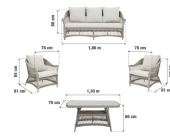

www.ravate.com

Nom produit : Salon de jardin - IDYLL NATERIAL - Beige - 5 personnes  
Code Rav : 27810065

[www.ravate.com](http://www.ravate.com)

## Description :

Romantique, l'ensemble Idyll apporte à votre jardin un aspect champêtre. Composé d'un canapé 3 places, de deux fauteuils individuels et d'une table basse, il vous offre un coin détente complet et esthétique.

## Caractéristiques

Marque :	NATERIAL
Matière :	Résine
Couleur :	Beige
Nombre de places :	5
Collection :	IDYLL
Retrait en magasin :	oui
Type de salon :	Ensemble de salon