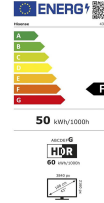

Nom produit : TV - LED - HISENSE - 108 cm - 4K - 60 Hz - Smart TV - 43A6K  
Code Rav : 34404540

[www.ravate.com](http://www.ravate.com)

## Description :

La TV LED UHD Hisense 43A6K offre une qualité d'image Ultra HD (3840x2160) sur un écran de 43 pouces (108 cm). Elle garantit un divertissement de qualité grâce à sa technologie Direct LED et à sa compatibilité HDR Dolby Vision, HDR10+ et HLG. Cette TV LED UHD est dotée de trois ports HDMI 2.0, de deux ports USB, d'une sortie audio optique, et d'une prise casque. Elle fonctionne sous Vidaa U6, avec intégration des assistants vocaux Alexa et VIDAA Voice. De plus, la TV 43A6K d'Hisense inclut des fonctionnalités comme le mode Jeu, le partage de contenu via DLNA et une télécommande vocale.

## Caractéristiques

Couleur principale :	Noir
Résolution de l'écran :	4K UHD
Option Smart TV :	Oui
Taille écran (TV) :	De 100 cm à 125 cm
Youtube :	Oui
Amazon prime :	Oui
Indice de réparabilité :	6,1
Retrait en magasin :	oui
Taille de l'écran ( TV ) :	43" - 108 cm
Technologie TV :	LED
Smart TV :	Oui