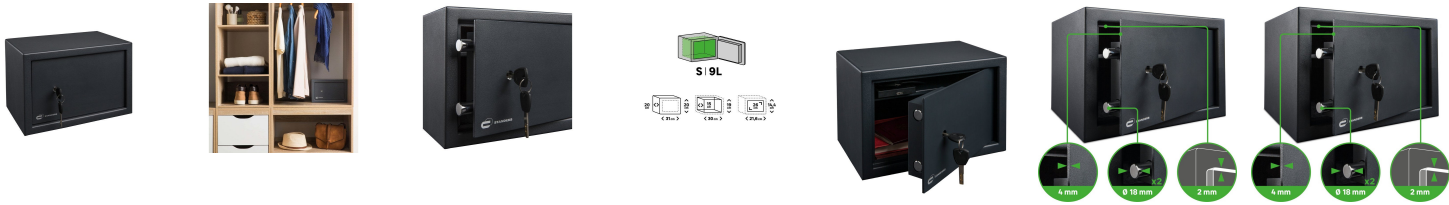

Nom produit : Coffre-fort à clé STANDERS Sft-20kbl2 H. 20 x l. 31 x P. 20 cm
Code Rav : 21612893

www.ravate.com

Description :

Ce coffre-fort à clé de **9 litres** est conçu pour offrir une sécurité accrue avec son **système de verrouillage à clé plate**, qui résiste mieux au crochetage que les clés tubulaires. Parfait pour conserver vos objets de valeur, tels que papiers d'identité, souvenirs, disques durs, documents et bijoux, il dispose d'une **étagère amovible** pour un rangement personnalisé.

Livré avec **2 clés plates**, il est essentiel de ne jamais stocker la clé à l'intérieur du coffre. Avec un niveau de protection intermédiaire contre les tentatives d'effraction, ce coffre-fort peut également être fixé au mur ou au sol (chevilles non fournies) pour une sécurité renforcée.

- Dimensions : H. 20 x l. 31 x P. 20 cm

Sft-20kbl2

Caractéristiques

Destination :	Sol
Type de clé :	Plat
Type de pose :	A fixer
Norme antifeu :	Non concerné
Nombre de clés :	2
Nom de la série :	COMFORT
Nombre de pènes :	2
Type de serrure :	Mécanique
Type d'ouverture :	Clé
Nombre d'étagères :	1
Usage du produit :	Stockez en toute sécurité vos objets de valeur tels que l'argent liquide les bijoux les documents les passeports etc.
Certification A2P :	Non concerné
Norme de sécurité :	Non concerné
Quincaillerie fournie :	Non
Référence commerciale :	SFT-20KBL2
Poids du produit nu (en kg) :	7
Dimension extérieure (en cm) :	H.20 x l.31 x P.20 cm
Epaisseur tôle du corps (en mm) :	2
Epaisseur tôle de la porte (en mm) :	4
Garantie (inclut la garantie légale de conformité) (en années) :	5
Période de disponibilité des pièces détachées après le dernier achat de la dernière unité vendue (en années) :	10
Certification de la serrure :	Non concerné
Certification du coffre-fort :	Non concerné