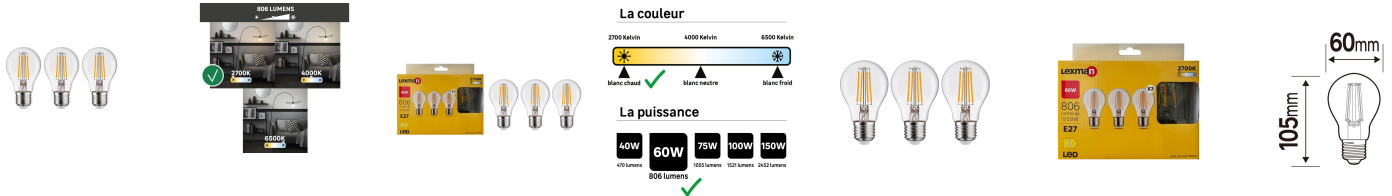

Nom produit : Ampoule LED standard 60W E27 2700K x3pcs Blanc neutre -
LEXMAN - 86577545
Code Rav : 28048132

www.ravate.com

Description :

Ce produit comprend 3 ampoules LED standard avec une puissance de 60 W chacune, pour une luminosité claire et douce. Idéales pour divers environnements domestiques, ces ampoules sont compatibles avec les douilles E27 courantes. Elles garantissent une consommation d'énergie réduite et une longue durée de vie pour un éclairage efficace et économique. Parfaites pour éclairer des espaces comme les salons, les chambres ou les bureaux, elles contribuent à créer une atmosphère lumineuse agréable et confortable.

Caractéristiques

Tension (en V) :	220-240
Largeur (en mm) :	60
Type d'ampoule :	LED à filament
Type de culot :	E27
Puissance (en W) :	5.9
Durée de vie (en h) :	25000
Puissance (en lumen) :	806
Application compatible :	Ce produit ne nécessite pas d'application
Connexion au réseau Wi-Fi :	Non
Assistant vocal compatible :	Ce produit n'est pas compatible avec un assistant vocal
Type de protocole sans fil :	Ce produit n'est pas un objet connecté
Température de couleur (en K) :	2700
Faisceau de l'ampoule (angle) (en °) :	330
Compatibilité avec une box domotique :	Ce produit ne nécessite pas de box
Équivalence en watts de la source lumineuse (en W) :	60
Garantie (inclut la garantie légale de conformité) (en années) :	5
Classe énergétique (A à G) :	D
Compatible variateur :	Non
Couleur de la lumière :	Blanc chaud
Détecteur de mouvement :	Non
Objet connecté :	Non
Variation d'intensité de lumière :	Non
Type de produit :	Ampoule