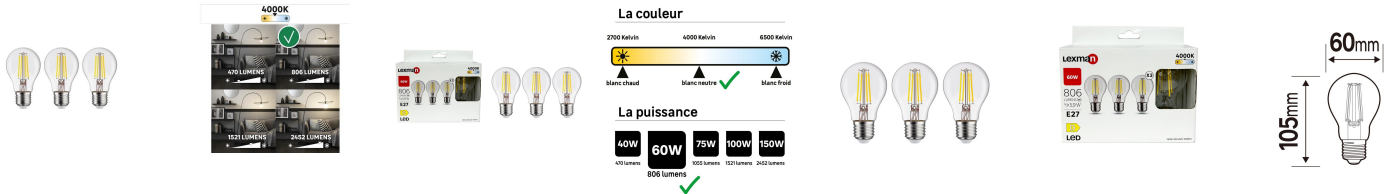

Nom produit : Ampoule LED standard 60W E27 x3pcs Blanc neutre - LEXMAN - 86577508
Code Rav : 28048312

www.ravate.com

Description :

Ce produit comprend 3 ampoules LED standard avec une puissance de 60 W chacune, offrant une luminosité claire et douce à 4000 Kelvin. Idéales pour divers environnements domestiques, ces ampoules sont compatibles avec les douilles E27 courantes. Elles garantissent une consommation d'énergie réduite et une longue durée de vie, assurant un éclairage efficace et économique. Parfaites pour éclairer des espaces comme les salons, les chambres ou les bureaux, elles contribuent à créer une atmosphère lumineuse agréable.

Caractéristiques

Tension (en V) :	220-240
Largeur (en mm) :	60
Type d'ampoule :	LED
Type de culot :	E27
Puissance (en W) :	5.9
Durée de vie (en h) :	25000
Puissance (en lumen) :	806
Application compatible :	Ce produit ne nécessite pas d'application
Connexion au réseau Wi-Fi :	Non
Assistant vocal compatible :	Ce produit n'est pas compatible avec un assistant vocal
Type de protocole sans fil :	Ce produit n'est pas un objet connecté
Température de couleur (en K) :	4000
Faisceau de l'ampoule (angle) (en °) :	330
Compatibilité avec une box domotique :	Ce produit ne nécessite pas de box
Équivalence en watts de la source lumineuse (en W) :	60
Garantie (inclut la garantie légale de conformité) (en années) :	5
Classe énergétique (A à G) :	D
Compatible variateur :	Non
Couleur de la lumière :	Blanc neutre
Détecteur de mouvement :	Non
Objet connecté :	Non
Variation d'intensité de lumière :	Non
Type de produit :	Ampoule