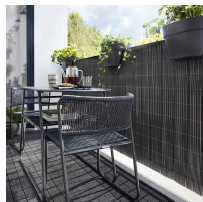

www.ravate.com

Nom produit : Table de jardin Duo ovale 2 places
Code Rav : 27810280

www.ravate.com

Description :

Apportez une touche d'élégance à votre espace avec la Table Bistrot Ovale en Acier de marque NATERIAL en couleur gris. Pouvant accueillir jusqu'à deux personnes, elle est idéale pour un tête-à-tête en intérieur ou en plein air. Le montage est simple grâce à la quincaillerie fournie et elle est couverte par une garantie de 2 ans. Elle est livrée avec kit.

Caractéristiques

Couleur principale :
Retrait en magasin :

Gris
oui