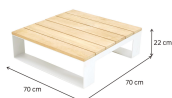

www.ravate.com

Nom produit : Table de jardin basse - Surrey - NATERIAL - Naturel -
Code Rav : 27809720

www.ravate.com

Description : Table basse de jardin Naterial Surrey – Élégance, modularité et résistance pour vos moments en extérieur Prolongez vos soirées entre amis ou vos après-midis détente avec la table basse Naterial Surrey, un indispensable pour votre salon d'extérieur. Conçue pour s'intégrer parfaitement entre deux canapés de la gamme Surrey, cette table d'angle carrée vous permet de garder à portée de main cocktails, livres ou boissons fraîches. Sa structure en aluminium blanc associée à un plateau en teck recyclé FSC en fait une pièce aussi esthétique que durable. Résistante à l'humidité, à la pluie et à la condensation, elle s'adapte à toutes les conditions extérieures. Légère et modulable, elle se déplace facilement pour transformer votre agencement selon vos envies. Son design contemporain, mélange de teck doré et de lignes épurées, s'accorde parfaitement aux plus belles terrasses modernes et s'associe harmonieusement aux autres modules de la collection Surrey. Facile d'entretien, un chiffon humide et un savon doux suffisent à préserver sa beauté. Le teck recyclé est naturellement imputrescible, et un entretien annuel à l'huile de teck permet de conserver sa teinte chaleureuse. En hiver, une housse respirante assurera sa protection optimale.

Caractéristiques

Marque :	NATERIAL
Couleur :	Naturel
Forme :	Carré
Type de table :	Basse
Matière du plateau :	Teck
Matière de la structure :	Aluminium