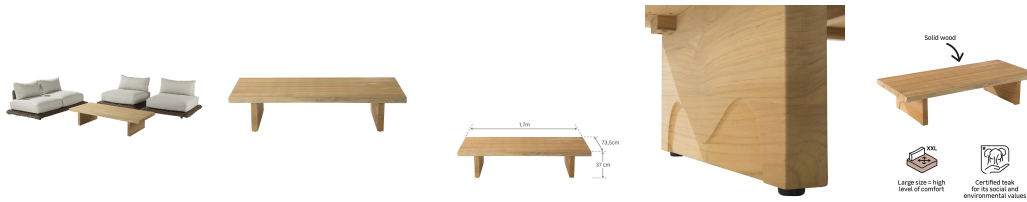

www.ravate.com

Nom produit : Table de jardin basse - Maya - NATERIAL - Naturel - 2 personnes
Code Rav : 27809884

www.ravate.com

Description : Table basse de jardin Maya – Éléance naturelle et confort tropical en extérieur Offrez à votre terrasse une ambiance glamour et détendue avec la table basse de jardin Maya, conçue pour s'intégrer harmonieusement dans un salon d'extérieur chaleureux et authentique. Fabriquée en teck 100 % recyclé, cette table au plateau en bois massif sculpté dans le tronc évoque la beauté brute de la nature et crée une atmosphère tropicale chic idéale pour recevoir. Sa forme basse renforce la sensation de confort et de détente, parfaite pour prolonger vos moments de convivialité. La table Maya s'associe parfaitement avec les fauteuils et canapés de la gamme Maya, mais aussi avec d'autres assises en bois comme le salon Memphis, pour composer un espace extérieur cohérent et chaleureux. Pensée pour durer, sa structure en teck recyclé est naturellement résistante à l'eau et à l'humidité. La visserie en acier inoxydable garantit une durabilité maximale, sans risque de corrosion. Le bois utilisé provient d'Indonésie, où il a déjà vécu une première vie dans la construction navale ou résidentielle. Facile d'entretien, le teck prend une patine grisée naturelle avec le temps. Pour conserver sa teinte dorée d'origine, il suffit de poncer légèrement la surface et d'appliquer une lasure spéciale teck chaque année. Apportez du caractère à votre extérieur avec une table basse en bois durable, esthétique et confortable, conçue pour sublimer vos instants de détente en plein air.

Caractéristiques

Couleur :	Naturel
Forme :	Rectangulaire
Matière du plateau :	Teck
Matière de la structure :	Teck
Nombre de place :	2