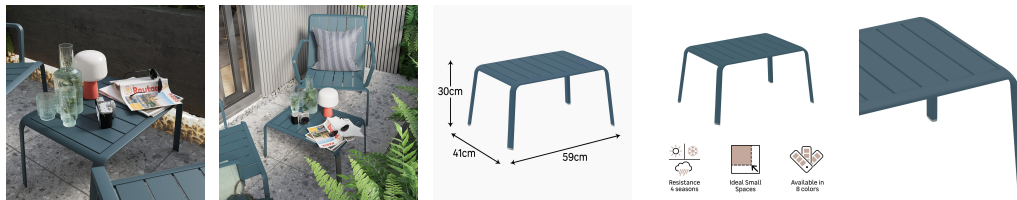

www.ravate.com

Nom produit : Table basse aluminium Idaho
Code Rav : 27809579

www.ravate.com

Description :

Une table basse deux en un pour des moments de détente ou conviviaux

Caractéristiques

Largeur (en cm) :	59
Profondeur (en cm) :	41
Matière du plateau de la table :	Aluminium
Pliable :	Non
Forme :	Rectangulaire
Type de bois :	Sans bois
Période de disponibilité des pièces détachées après le dernier achat de la dernière unité vendue (en années) :	0
Garantie (inclut la garantie légale de conformité) (en années) :	8
Produit emballé – hauteur (en cm) :	30
Produit emballé – largeur (en cm) :	41
Produit emballé – profondeur (en cm) :	59
Produit emballé – poids (en kg) :	2