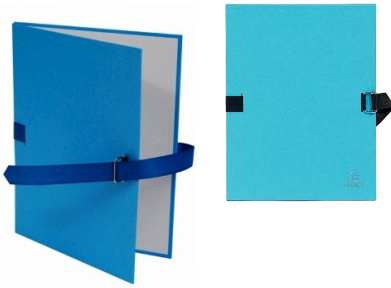

Nom produit : Chemise extensible toilée, bleu clair
Code Rav : 85828312

www.ravate.com

Description : Chemise extensible toilée, bleu clair. Sans rabat. Plats et dos en carton recouvert de papier toilé. Fermeture par sangle et boucle métal à coulisseau cranté. Format 24x32 cm pour documents A4. Dos extensible jusqu'à 13 cm. Capacité 1000 feuilles.

Caractéristiques

Fabriqué en France :	Oui
Fermeture :	Boucle métal
Capacité (nbre de feuilles) :	1000
Matière :	Carte toilée
Dimensions Produit :	L.32 cm x l.24 cm x Ep.10/10e
Couleur :	Bleu clair
Nbre d'éléments :	1
Type d'éléments :	Chemise extensible
Fabriqué en Europe :	Oui
Convient pour format :	A4 (21 x 29)
Taille du dos :	13 cm